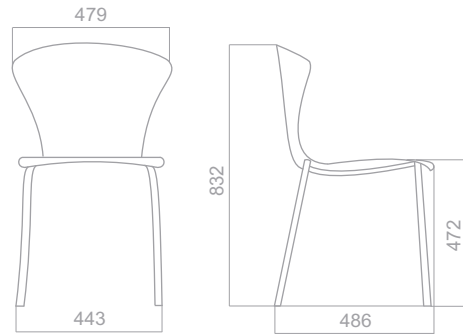

vermelho
red
rojo

Legno multistrato
Plywood
Madera multiestrato

wengué branqueado
whitened oak
roble blanqueado

wengué escuro
wengue-stain oak
roble wengué

wengué natural
natural oak
roble natural

Flos conjuga um carácter ligeiro e alegre com a grande robustez da sua estrutura. Realizada em material tecnoplástico, foi projectada para oferecer um grande conforto que é obtido, em parte, pelas suas linhas arredondadas. Flos irradia vitalidade e é produzida numa grande variedade de cores, nas versões transparente, opaca e madeira. É suportada por uma estrutura em aço cromado.