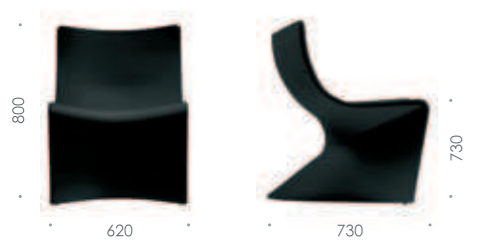

space:

SPOLL1E00.POL_--