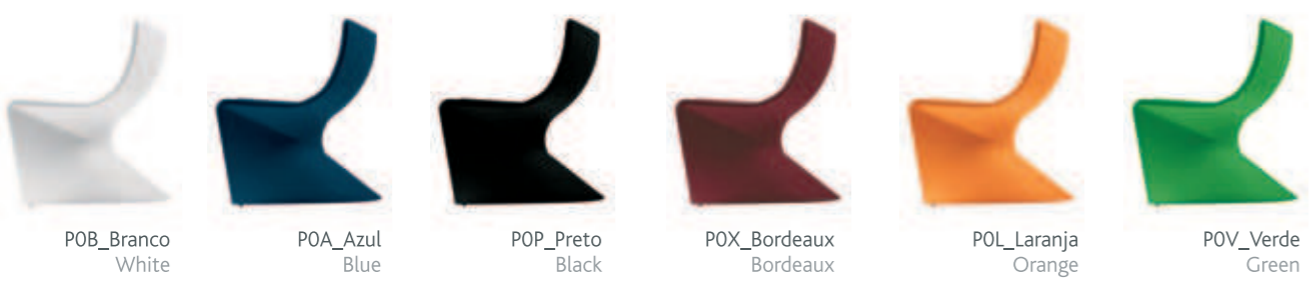

POB_Branco White POA_Azul Blue POP_Preto Black POX_Bordeaux Bordeaux POL_Laranja Orange POV_Verde Green