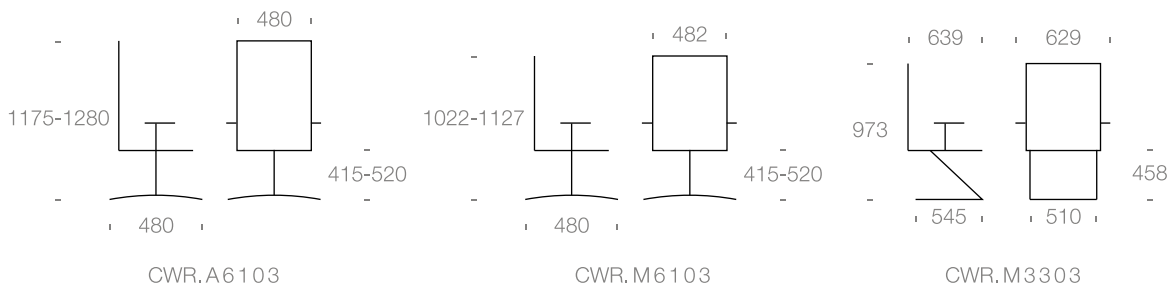

**Ajuste da altura dos braços.**  
Os braços possuem um botão nas extremidades, que uma vez pressionado permite a regulação em altura dos mesmos. Com 7 Posições de bloqueio, sendo o curso do braço de 60 mm.

**Lumbar support adjustment.**

*Allows scale adjustment up to 70 mm, in order to propitiate a better well-being and lumbar comfort in the cervical area of the user.*

wire: by cadeinor

Reuniões e conferências requerem cadeiras devidamente apropriadas. A cadeira de reunião WIRE assegura resultados eficientes no conforto.

*Conferences and meetings require appropriate settings. The Wire conference chair ensures efficient results.*

CWR.M3303

Certificação:  
Cadeira certificada  
segundo as normas:  
EN 1335-3/00 e  
EN 1335-1/00