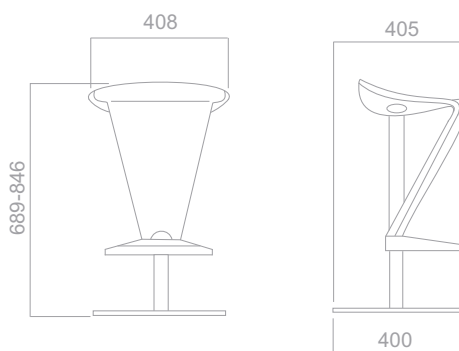

Poliuretano colorido
Clour polyurethane
Poliuretano de color