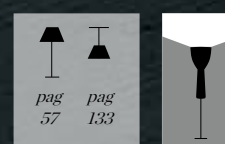

2125/027
2126/027

Kone

Design by Cristian Cubiñá

Pantalla cristal triplex soplado
Shade triplex blown glass

Estructura hierro/Lámpara no incluida
Structure iron/Lamp no included

2125/027 blanco *white*

2126/027 negro *black*

E27 100W

CE IP20 A++ A+