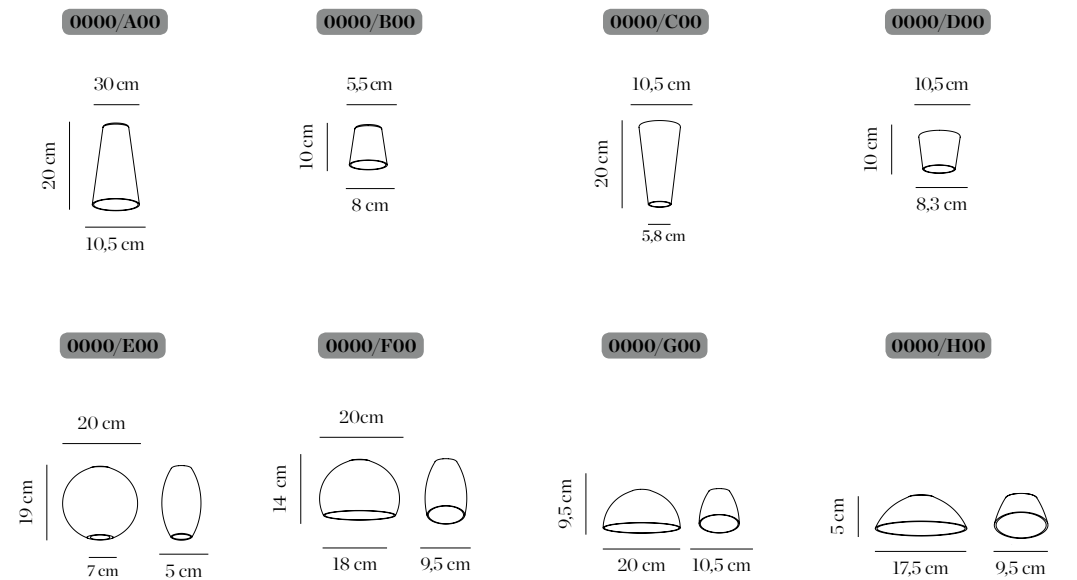

Blow's glasses

Design by Novell - Perera

Pantalla cristal soplado
Blow glass shade

CRISTALES PARA COMBINAR
GLASSES TO COMBINE

- **0000/A00** cristal A *A glass*
- **0000/B00** cristal B *B glass*
- **0000/C00** cristal C *C glass*
- **0000/D00** cristal D *D glass*
- **0000/E00** cristal E *E glass*
- **0000/F00** cristal F *F glass*
- **0000/G00** cristal G *G glass*
- **0000/H00** cristal H *H glass*

CE IP 20