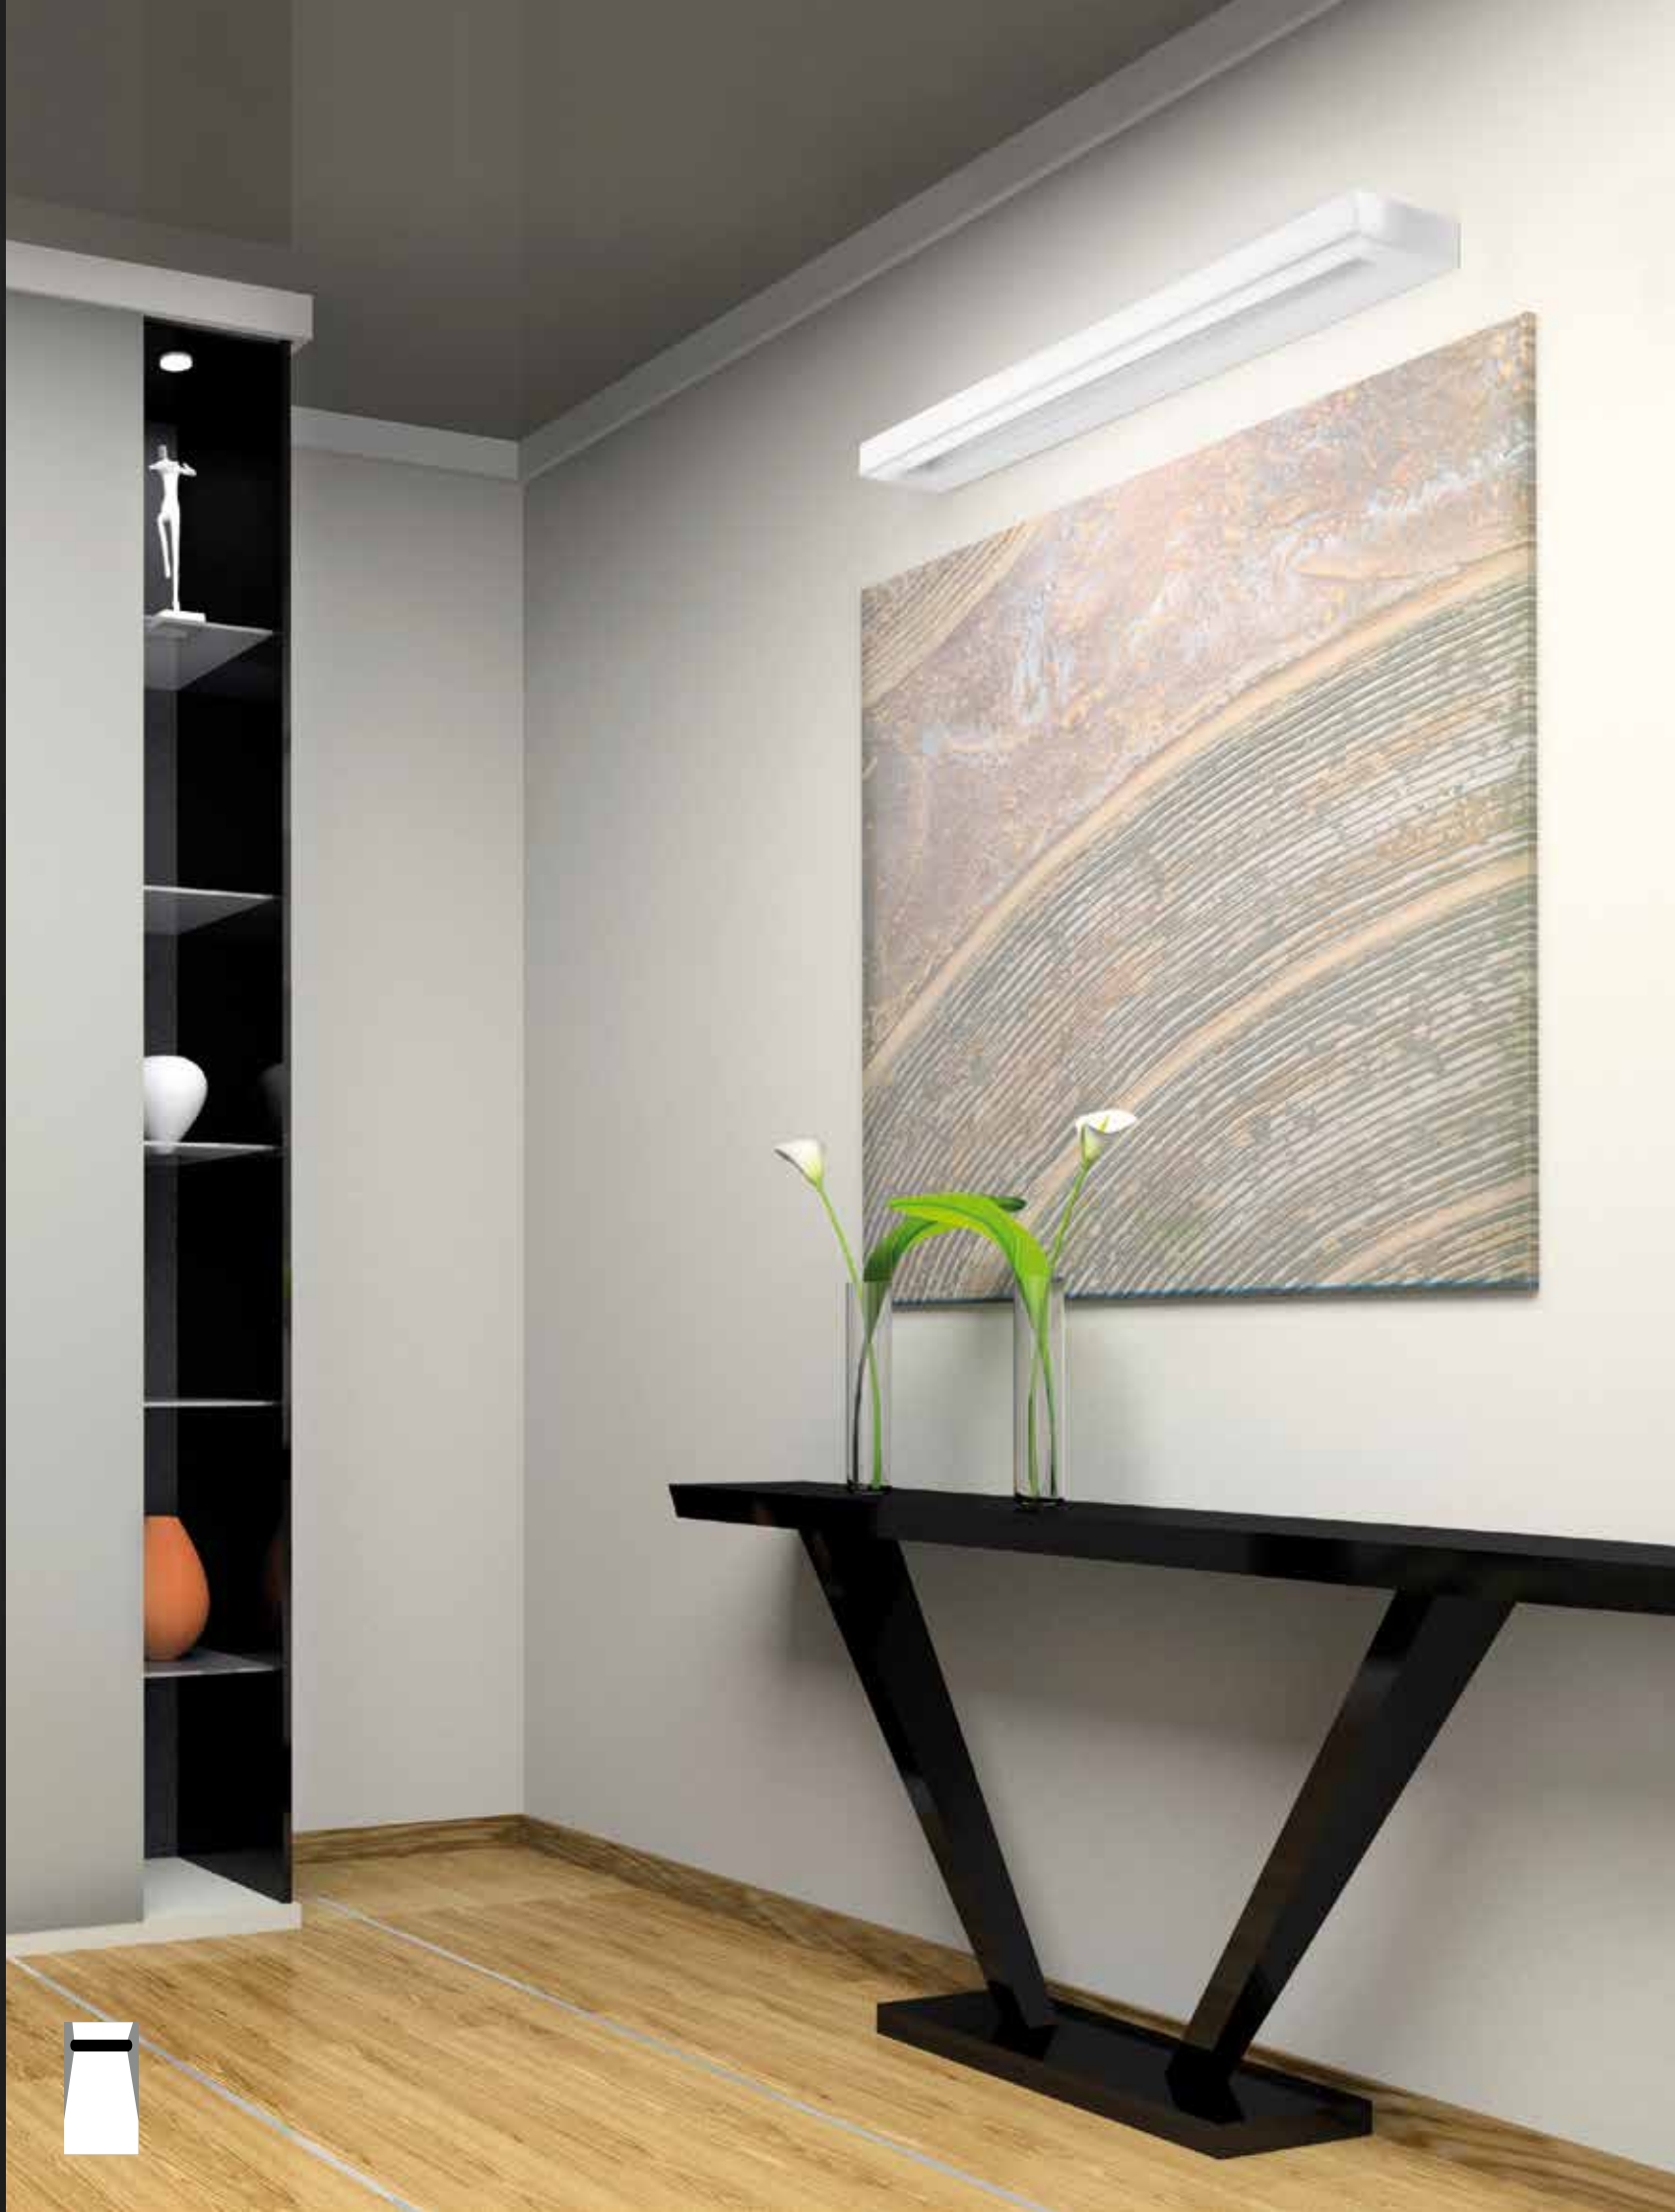

4410/060 (G5 T5 24W 60 cm) blanco *white*

4410/090 (G5 T5 39W 90 cm) blanco *white*

4410/120 (G5 T5 54W 120 cm) blanco *white*

4410/150 (G5 T5 80W 150 cm) blanco *white*

— G5 T5

CE IP 23 A++

Hall

Design by Cristian Cubiñá