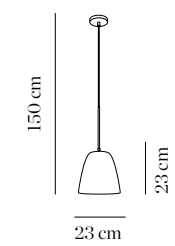

Bare

Design by Sam Mey

Pantalla cristal triplex soplado
Shade triplex blown glass

Estructura hierro/Lámpara no incluida
Structure iron/Lamp not included

5312/016 cromo chrome

E27 cable textil rojo, máx.60W
E27 red textil cable, máx.60W

5312/026 cromo chrome

E27 cable textil rojo, máx.100W
E27 red textil cable, máx.100W

5442/036 cromo chrome

E27 cable textil rojo, máx.100W
E27 red textil cable, máx.100W

5312/016