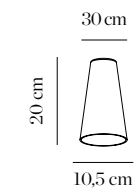

Blow

Design by Novell - Perera

Estructura hierro/latón
Structure iron/brass

Pantalla cristal soplado
Blow glass shade

3700/011 blanco *white*

3700/012 arena *sand colour*

3700/013 gris claro *light grey*

3700/016 níquel mate *matt nickel*

3700/017 cromo *chrome*

3700/000 según RAL cliente
according to customer's RAL
(mínimo 15 unidades / minimum 15 units)

LED Cree 3W - 3000K - 160lm 180°

CRISTALES PARA COMBINAR
GLASSES TO COMBINE

0000/A00 cristal A *A glass*

0000/B00 cristal B *B glass*

0000/C00 cristal C *C glass*

0000/D00 cristal D *D glass*

0000/E00 cristal E *E glass*

0000/F00 cristal F *F glass*

0000/G00 cristal G *G glass*

0000/H00 cristal H *H glass*

CE IP 20 A++

0000/A00

0000/B00

0000/C00

0000/D00

0000/E00

0000/F00

0000/G00

0000/H00