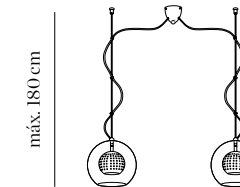

Pantalla cristal triplex soplado
Shade triplex blown glass

Estructura hierro/ Lámparas incluidas y reemplazables
Structure iron/ Lamps included and replaceables

5013/016

máx. 180 cm

20 cm

5013/026

máx. 180 cm