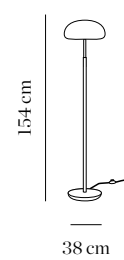

3383/011

3385/011

Aspen

Design by Obj studio

Pantalla cerámic esmaltada brillante
Shade shiny enamelled ceramic

Estructura madera de roble / hierro pintado epoxi /
cable textil
Structure oak wood / epoxy painted iron / textil cable

Lámparas no incluidas
Lamps not included

3383/011 blanco white

3385/011 blanco white

3x E14 max. 10W

CE ☐ IP20 ☒ A++