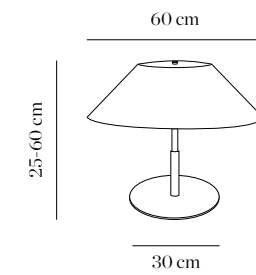

Room

Design by Paig + Novell

Pantalla aluminio pintado epoxi
Shade epoxy painted aluminium

El interior de la pantalla siempre pintado blanco
Shade will always be inside white painted

Balasto electrónico incluido / Lámpara no incluida
Electronic ballast included / Lamp not included

2450/011 Blanco *White*

2450/016 Plata *Silver*

2450/018 Negro *Black*

2Gx13 T5 55 W

CE