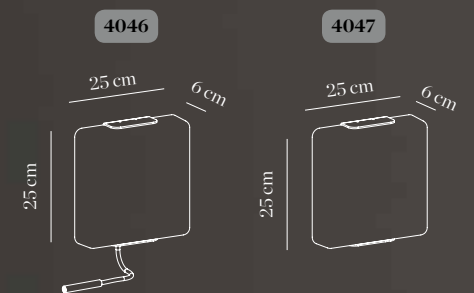

i Curvas fotométricas disponibles en www.almalight.com

Photometric curves available on www.almalight.com

Square

Design by Novell - Perera

Estructura hierro pintado epoxi
Structure powder coated iron

Pantalla metacrilato opal conformado
Shade formed opal methacrylate

Con interruptor para el lector
With switch for the reading light

CON LECTOR
WITH READING LIGHT

4046/011 blanco white

4046/016 níquel mate matt nickel

4046/000 según RAL cliente according to customer's RAL
(mínimo 15 unidades / minimum 15 units)

G24d 26W

LED Cree 3W - 3000K - 160lm 30°

SIN LECTOR
WITHOUT READING LIGHT

4047/011 blanco white

4047/016 níquel mate matt nickel

4047/000 según RAL cliente according to customer's RAL
(mínimo 15 unidades / minimum 15 units)

G24d 26W

CE