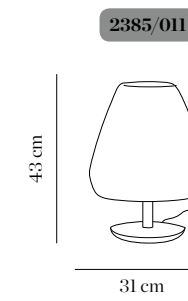

2382/011 blanco white

2384/011 blanco white

3xE14 max. 10W

CE IP 20 A++

Aspen

Design by Obj Studio

Pantalla cerámica esmaltada brillante
Shade shiny enamelled ceramic

Estructura madera de roble / hierro pintado epoxi / cable textil
Structure oak wood / epoxy painted iron / textil cable