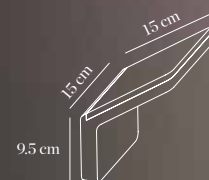

RGB WALL

Design by Cristian Cubiñá

Estructura fundición aluminio pintado epoxy
Structure Die cast aluminum powder coated

Pantalla metacrilato transparente
Transparent methacrylate

4150/011 blanco texturado *textured white*

4150/000 según RAL cliente

according to customer's RAL

(mínimo 15 unidades *minimum 15 units*)

RGB LED