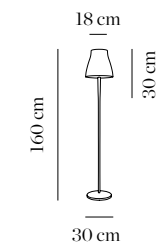

Bare

Design by Sam Mey

Pantalla cristal triplex soplado
Shade triplex blown glass

Estructura hierro
Structure iron

Con regulador/Lámpara no incluida
With dimmer/Lamp is not included

3442/036 cromo *chrome*

3E14 máx. 60W cable téxtil rojo
3E14 máx. 60W red textile cable

CE ☐ IP 20 ☒ A+