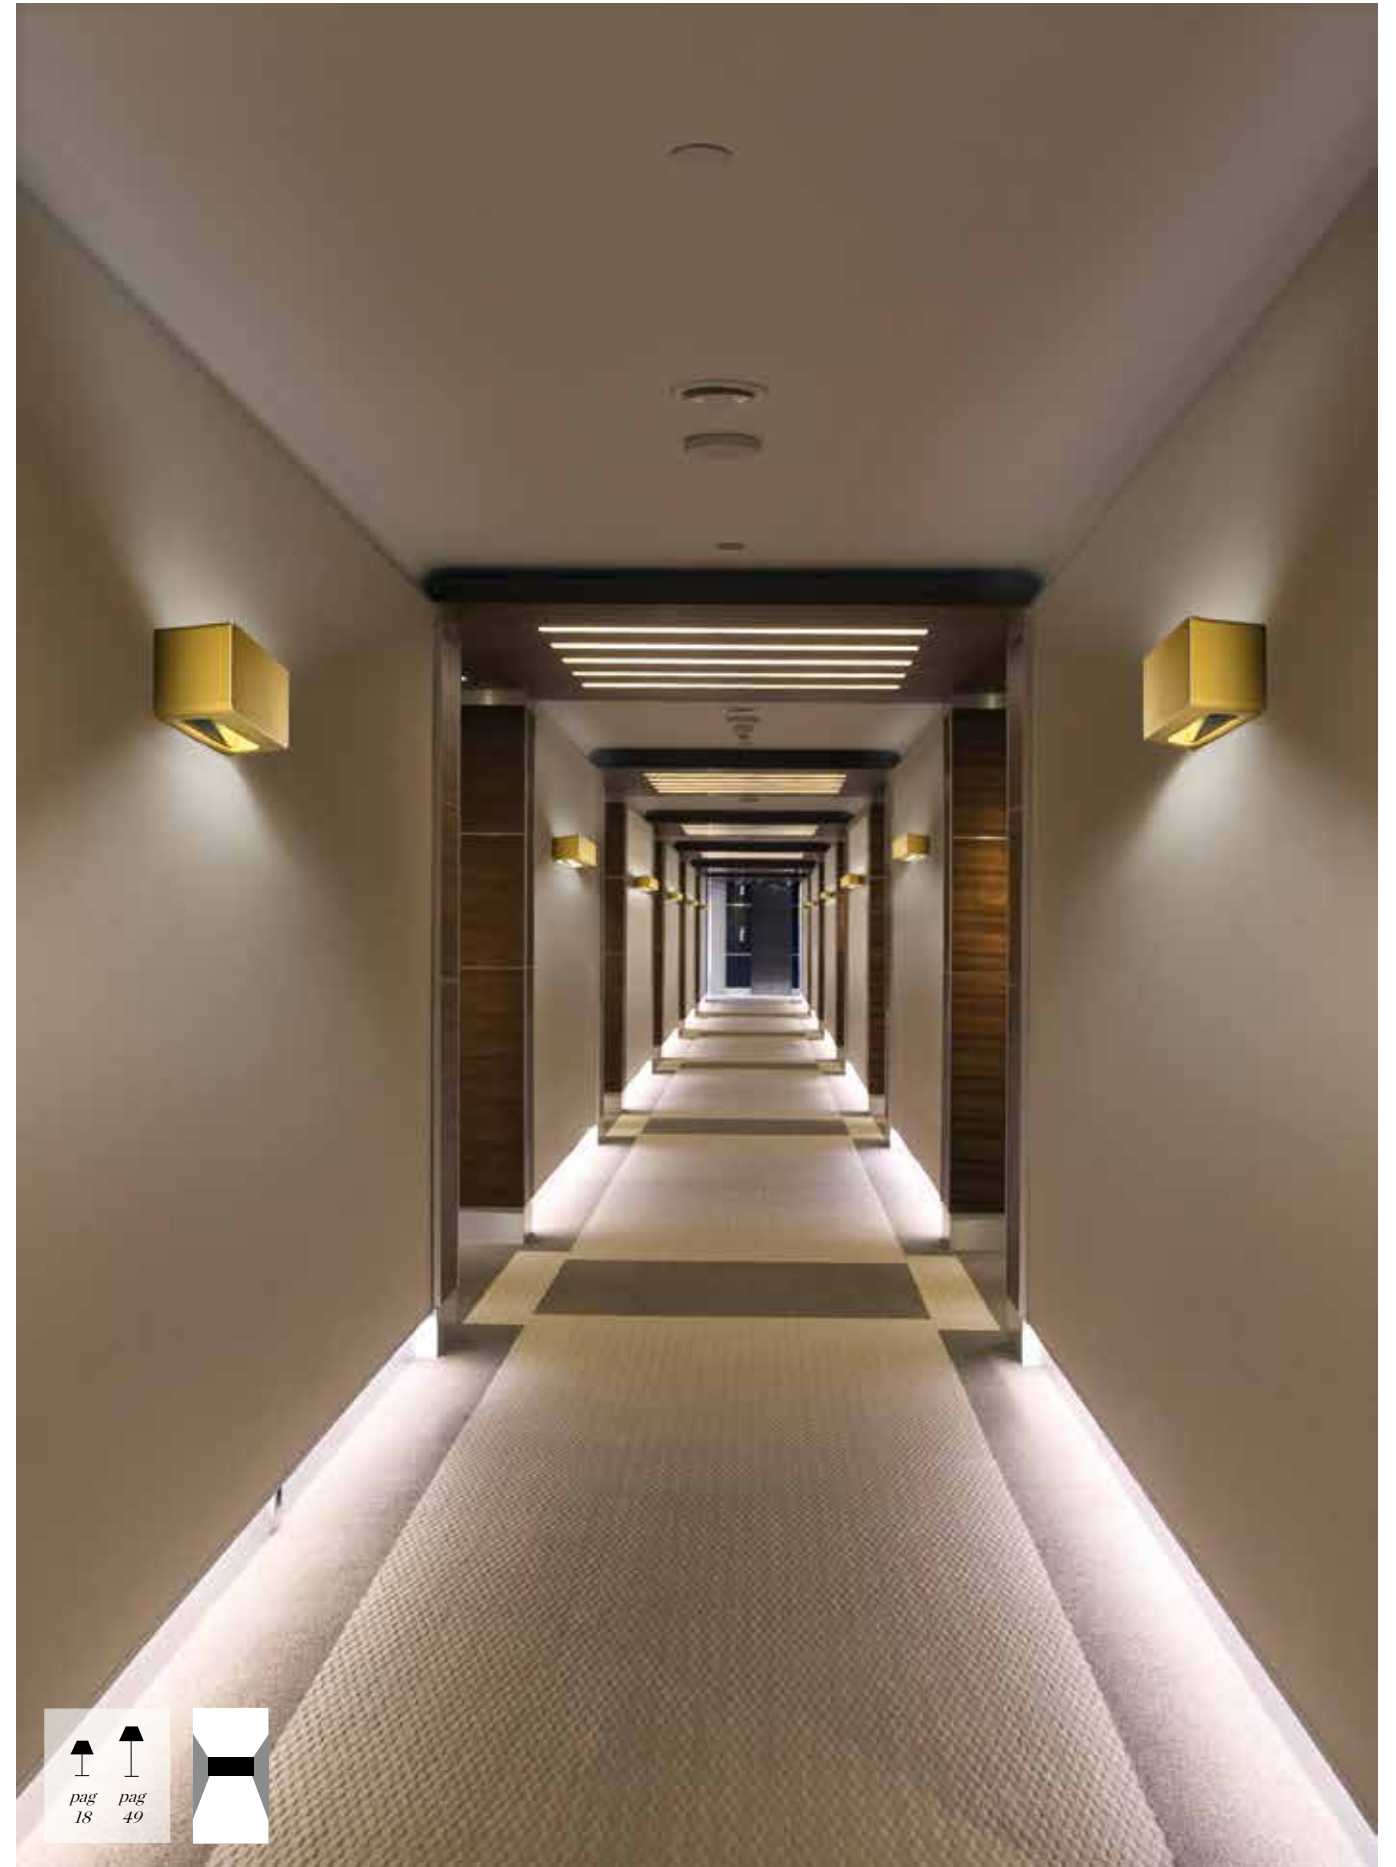

Note

Design by Oriol Llahona

Estructura aluminio anodizado o pintado epoxi texturizado
Structure anodized or texturized epoxi painted aluminium

Los acabados pintados son texturizados. Bajo pedido puede pintarse según RAL del cliente. La pantalla frontal en aluminio anodizado puede personalizarse bajo pedido
Painted finishings are texturized. Under request can be painted in customers RAL. Front shade in anodized aluminium can be personalized under request

Lámpara no incluida
Lamp not included

4900/010 anodizado dorado *gold anodized*

4900/011 blanco *white*

4900/015 rojo *red (ral 3020)*

4900/016 anodizado plata *silver anodized*

4900/018 negro *black*

R7s max. 150W

CE