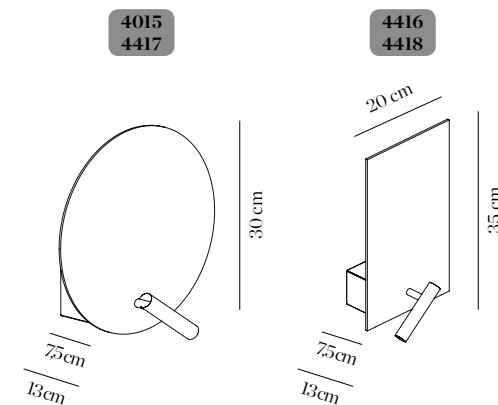

G24d 26W

CE IP 20 A++

Curvas fotométricas disponibles en www.almalight.com
Photometric curves available on www.almalight.com

i Curvas fotométricas disponibles en www.almalight.com

Photometric curves available on www.almalight.com