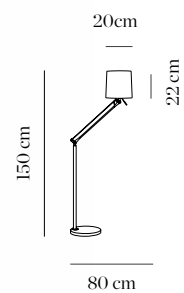

4243_019

Tech

Estructura aluminio
Structure aluminium

Pantalla encintado hilo de seda plata
Shade silver sick thread

Lámpara incluida
Lamp is not included

4243_019 plata *silver*

E27 Dulux EL 20W

CE