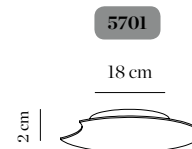

Ejemplos de diferentes soluciones de iluminación modular
Examples of several modular lighting solutions

i Curvas fotométricas disponibles en www.almalight.com
Photometric curves available on www.almalight.com

5700
(figura A / A figure)