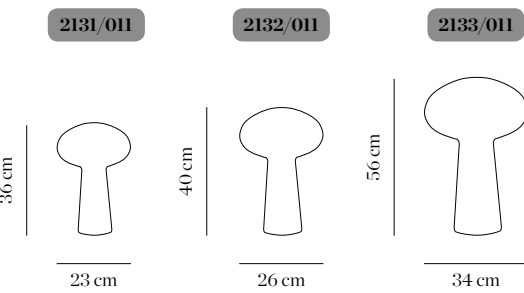

Pawn

Design by Cristian Cubiña

Pantalla cristal opal triplex soplado
Shade white opal triplex blown glass

Estructura hierro
Structure iron

Con regulador/Lámpara no incluida
With dimmer/Lamp is not included

2131/016 blanco *white*

E2760W

2132/016 blanco *white*

E27100W

2133/016 blanco *white*

E14 máx. 150W

CE ☐ IP 20 ☒ A+