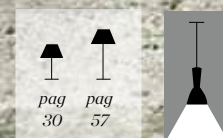

Kone

Design by Cristian Cubiñá

Pantalla cristal triplex soplado
Shade triplex blown glass

Estructura hierro
Structure iron

Acabados cromo / Lámparas no incluidas
Finishing chrome / Lamps not included

5127/067 blanco white

E14 6x40W

5127/087 blanco white

E14 8x40W

CE IP 20 A+ A+