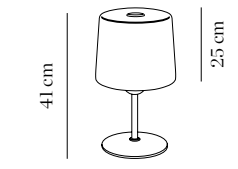

2328/026

29 cm