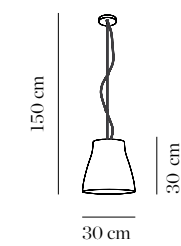

5312/026 cromo chrome

 E27 cable textil rojo, máx.100W
E27 red textil cable, máx.100W

5442/036 cromo chrome

 E27 cable textil rojo, máx.100W
E27 red textil cable, máx.100W

5312/016

5312/026

5442/036

CE IP 20 A A