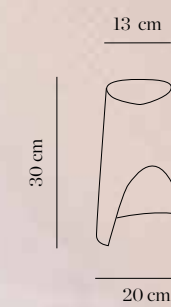

Suit

Design by Oriol Llahona

Estructura solid surface
Structure solid surface

Lámpara no incluida / Con regulador
Lamp not included / With dimmer

2920/011 blanco *white*

G9 max. 60W

CE