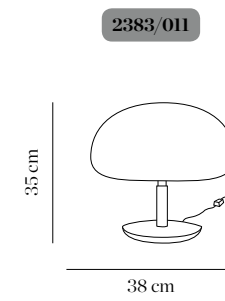

2382/011 blanco white

2384/011 blanco white

3xE14 max. 10W

CE IP 20 A++

Aspen

Design by Obj Studio

Pantalla cerámica esmaltada brillante
Shade shiny enamelled ceramic

Estructura madera de roble / hierro pintado epoxi / cable textil
Structure oak wood / epoxy painted iron / textil cable