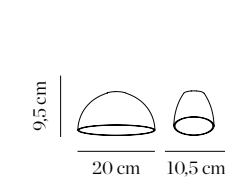

Blow

Design by Novell - Perera

Estructura hierro/latón
Structure iron/brass

Pantalla cristal soplado
Blow glass shade

3700/011 blanco *white*

3700/012 arena *sand colour*

3700/013 gris claro *light grey*

3700/016 níquel mate *matt nickel*

3700/017 cromo *chrome*

3700/000 según RAL cliente
according to customer's RAL
(mínimo 15 unidades / minimum 15 units)

LED Cree 3W - 3000K - 160lm 180°

CRISTALES PARA COMBINAR
GLASSES TO COMBINE

0000/A00 cristal A *A glass*

0000/B00 cristal B *B glass*

0000/C00 cristal C *C glass*

0000/D00 cristal D *D glass*

0000/E00 cristal E *E glass*

0000/F00 cristal F *F glass*

0000/G00 cristal G *G glass*

0000/H00 cristal H *H glass*

CE IP 20 A++

0000/A00

0000/B00

0000/C00

0000/D00

0000/E00

0000/F00

0000/G00

0000/H00