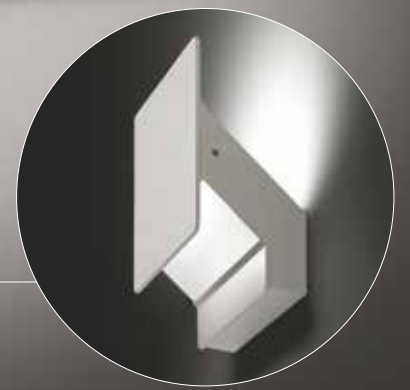

G24d 26W
LED Cree 3W - 3000K - 160lm 30°

CE IP20 A++

Curvas fotométricas disponibles en www.almalight.com

Photometric curves available on www.almalight.com

Profile

Design by Oriol Llahona

Estructura aluminio extruido
Structure extruded aluminum