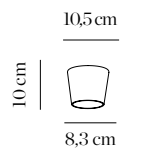

Blow

Design by Novell - Perera

Estructura hierro/latón
Structure iron/brass

Pantalla cristal soplado
Blow glass shade

3700/011 blanco *white*

3700/012 arena *sand colour*

3700/013 gris claro *light grey*

3700/016 níquel mate *matt nickel*

3700/017 cromo *chrome*

3700/000 según RAL cliente
according to customer's RAL
(mínimo 15 unidades / minimum 15 units)

LED Cree 3W - 3000K - 160lm 180°

CRISTALES PARA COMBINAR
GLASSES TO COMBINE

0000/A00 cristal A *A glass*

0000/B00 cristal B *B glass*

0000/C00 cristal C *C glass*

0000/D00 cristal D *D glass*

0000/E00 cristal E *E glass*

0000/F00 cristal F *F glass*

0000/G00 cristal G *G glass*

0000/H00 cristal H *H glass*

CE IP 20 A++

0000/A00

0000/B00

0000/C00

0000/D00

0000/E00

0000/F00

0000/G00

0000/H00