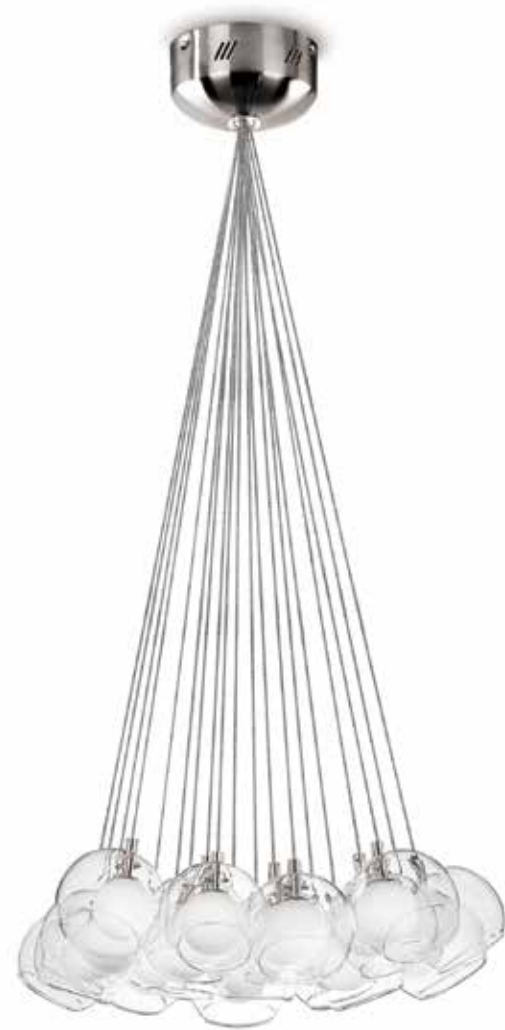

Double

Design by Sam Mey

Pantalla cristal opal / transparente
Shade / transparent glass

Estructura hierro
Structure iron

Transformador electrónico regulable mediante dispositivos adecuados para los mismos
Dimmable electronic transformer with appropriate devices for the same

Lámparas incluidas y reemplazables
Lamps included and replaceables

5000/196 níquel mate matt nickel

G4 12V 10W 19x10W

El cliente final puede elegir si quiere o no montar el cristal transparente exterior.
The end consumer can choose whether he wants or not to install the exterior transparent glass.

CE IP20 A+