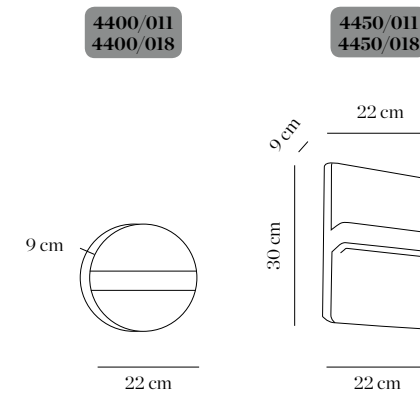

4400/011
4400/018

4450/011
4450/018

Capitone

Design by Oriol Llahona

Estructura fundición aluminio pintado epoxy
Structure Die cast aluminum powder coated

Lámpara no incluida
Lamp not included

4400/011 blanco texturado *texture white*

4400/018 negro texturado *textured black*

4450/011 blanco texturado *textured white*

4450/018 negro texturado *textured black*

⚡ R7 115mm max.150

CE IP20 A+ A+