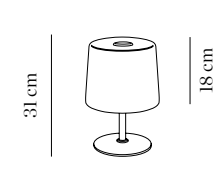

La pantalla incorpora una rótula que garantiza que el cristal siempre pueda montarse en posición horizontal. También puede usarse para mover ligeramente la pantalla.

The structure has a pivoting system to grant the glass to be mounted in a horizontal position. Can also be used to move the shade slightly and give a new decorative swing.

2328/016

23 cm