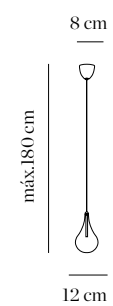

Drop

Design by Cristian Cubiñá

Pantalla cristal borosilicato transparente
Shade borosilicate transparent glass

Estructura hierro
Structure iron

Transformador electrónico
Electronic transformer

Lámparas incluidas y reemplazables
Lamps included and replaceable

5101/016 cromo *chrome*

G4 12V 20W

5501/016 cromo *chrome*

LED 3W 130ml 3500K