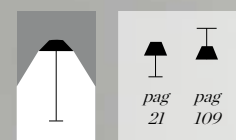

Room

Design by Josep Puig & Josep

Pantalla aluminio pintado epoxi
Shade epoxy painted aluminium

El interior de la pantalla siempre pintado blanco
Shade will always be inside white painted

Estructura hierro pintado epoxi
Structure epoxy painted iron

Balastro electrónico incluido / Lámpara no incluida
Electronic ballast included / Lamp not included

3450/011 blanco *white*

3450/016 plata *silver*

3450/018 negro *black*

2Gx13 T5 55W

CE