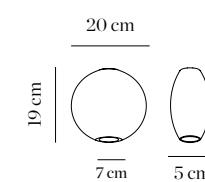

Blow

Design by Novell - Perera

Estructura hierro/latón
Structure iron/brass

Pantalla cristal soplado
Blow glass shade

3700/011 blanco *white*

3700/012 arena *sand colour*

3700/013 gris claro *light grey*

3700/016 níquel mate *matt nickel*

3700/017 cromo *chrome*

3700/000 según RAL cliente
according to customer's RAL
(mínimo 15 unidades / minimum 15 units)

LED Cree 3W - 3000K - 160lm 180°

CRISTALES PARA COMBINAR
GLASSES TO COMBINE

0000/A00 cristal A *A glass*

0000/B00 cristal B *B glass*

0000/C00 cristal C *C glass*

0000/D00 cristal D *D glass*

0000/E00 cristal E *E glass*

0000/F00 cristal F *F glass*

0000/G00 cristal G *G glass*

0000/H00 cristal H *H glass*

CE IP 20 A++

0000/A00

0000/B00

0000/C00

0000/D00

0000/E00

0000/F00

0000/G00

0000/H00