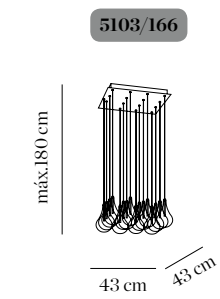

Drop

Design by Cristian Cubiñá

Pantalla cristal borosilicato transparente
Shade borosilicate transparent glass

Estructura hierro
Structure iron

Transformador electrónico regulable mediante dispositivos adecuados para los mismos
Dimmable electronic transformer with appropriate devices for the same

Lámparas incluidas
Lamps included

5102/246 cromo chrome

☐ G4 24x12V 10W

5103/166 cromo chrome

☐ G4 16x12V 10W

CE IP 20 A++