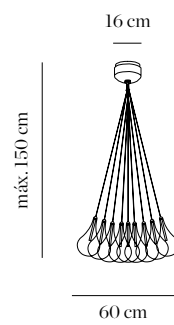

Drop

Design by Cristian Cubiñá

Pantalla cristal borosilicato transparente
Shade borosilicate transparent glass

Estructura hierro
Structure iron

Transformador electrónico regulable mediante dispositivos adecuados para los mismos
Dimmable electronic transformer with appropriate devices for the same

Lámparas incluidas y reemplazables
Lamps included and replaceables

5100/196 cromo chrome H. min. 90cm - max.150cm.

☐ G4 19x12V 10W

5100/196S estructura especial con 50cm de cable
special structure with 50cm cable lenght

☐ G4 19x12V 10W

5100/196 XL estructura especial con 350cm de cable
special structure with 350cm cable lenght

☐ G4 19x12V 10W

CE IP 20 A++