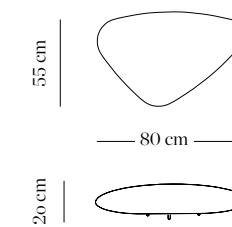

Balastro electrónico incluido/Lámpara no incluida
Electronic ballast included/Lamp not included

2300/036 acero inoxidable pulido/aluminio anodizado
white polished stainless steel/anodized aluminium

2Gx13 T5 55W 4metros de cable con funda de neopreno y clavija Schuko
4 meters of neoprene cable with Schuko plug