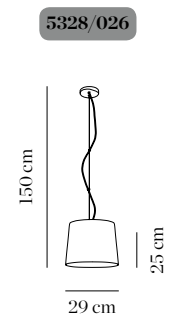

Lámpara no incluida
Lamp not included

5328/016 cromo *chrome*

E27 cable textil rojo, máx.60W
E27 red textil cable, máx.60W

5328/026 cromo *chrome*

E27 cable textil rojo, máx.100W
E27 red textil cable, máx.100W