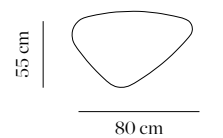

i Curvas fotométricas disponibles en www.almalight.com

Photometric curves available on www.almalight.com

En la versión RGB, mediante el mando a distancia se puede variar el color de los LED y fijarlo en el color deseado.

In the RGB version, by using the remote control the LED colour can be changed and fixed in the desired one.

Stone

Design by Josep Puig & Josep Novell

Pantalla polietileno rotomoldeado
Shade rotomoulded polyethylene

Estructura hierro
Structure iron

Balastro electrónico incluido/Lámparas no incluidas
Electronic ballast included/Lamps not included

5300/036 pintado epoxi blanco
epoxi white painted

2Gx13 T5 55W

5300/036 RGB pintado epoxi blanco
epoxi white painted

RGB LED

Suspensión mediante cables de acero de 2 metros ajustables mediante sistema de autobloqueo
Suspended by 2 metres of steel cable, height adjustable with auto blocking system

CE IP 20 A++