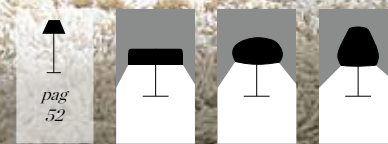

Aspen

Design by Obj Studio

Pantalla cerámica esmaltada brillante
Shade shiny enamelled ceramic

Estructura madera de roble / hierro pintado epoxi /
cable textil
Structure oak wood / epoxy painted iron / textil cable

Lámparas no incluidas
Lamps not included

2382/011 blanco white

2384/011 blanco white

3xE14 max. 10W

CE IP 20 A++