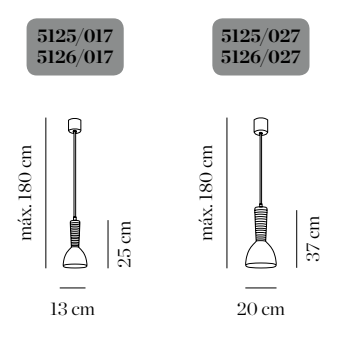

20 cm

5013/016 níquel mate *mat nickel*

⚡ G9 40W

5013/026 níquel mate *mat nickel*

⚡ G9 2x40W

CE IP20 A+

Kone

Design by Cristian Cubiñá