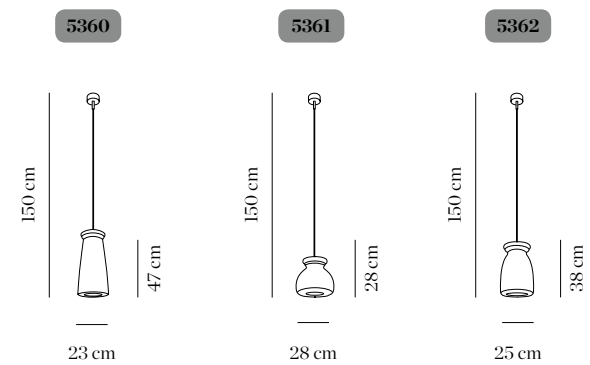

Biscuit

Design by Obj Studio

Pantalla cerámica acabada mate
Shade matt ceramic

Estructura cerámica acabada mate con cable textil
Structure matt ceramic with textile cable

Lámparas no incluidas
Lamps not included

5360/011 blanco white

E27 max. 20W

5361/011 blanco white

E27 max. 20W

5362/011 blanco white

E27 max. 20W

CE