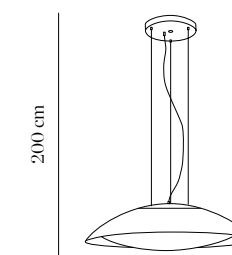

Lens

Design by Cristian Cubina

Pantalla metacrilato opal
Shade opal methacrilate

Balastro electrónico incluido
Electronic ballast included

Mediante el mando a distancia se puede variar el color de los LED y fijarlo en el color deseado.

By using the remote control the LED colour can be changed and fixed in the desired one.

5260/01IRGB (70cm) blanco *white*

5290/01IRGB (90cm) blanco *white*

5200/01IRGB (120cm) blanco *white*

RGB LED