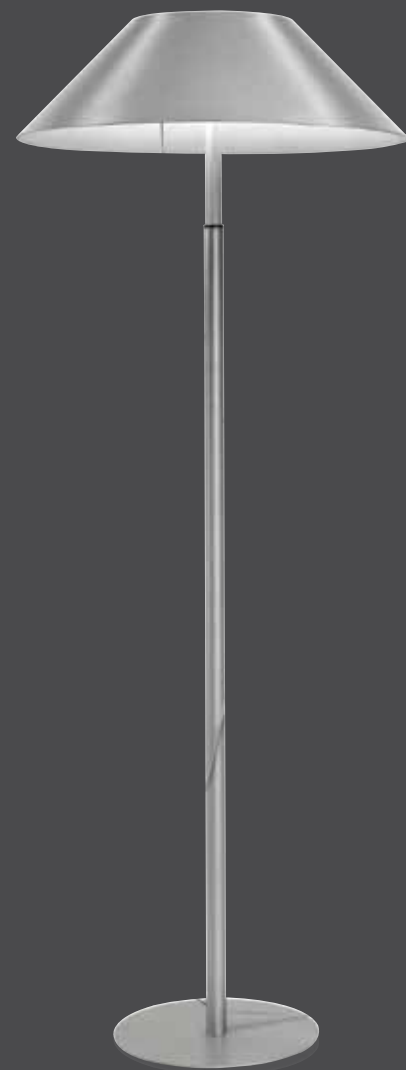

3450/011 3450/016 3450/018

Room

Design by Josep Puig & Josep

Pantalla aluminio pintado epoxi
Shade epoxy painted aluminium

El interior de la pantalla siempre pintado blanco
Shade will always be inside white painted

Estructura hierro pintado epoxi
Structure epoxy painted iron

Balastro electrónico incluido / Lámpara no incluida
Electronic ballast included / Lamp not included

3450/011 blanco *white*

3450/016 plata *silver*

3450/018 negro *black*

2Gx13 T5 55W

CE