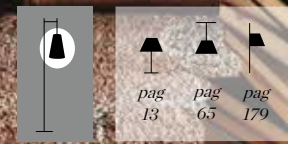

Blow

Design by Novell - Perera

Estructura hierro/latón
Structure iron/brass

Pantalla cristal soplado
Blow glass shade

3700/011 blanco *white*

3700/012 arena *sand colour*

3700/013 gris claro *light grey*

3700/016 níquel mate *matt nickel*

3700/017 cromo *chrome*

3700/000 según RAL cliente
according to customer's RAL
(mínimo 15 unidades / minimum 15 units)

LED Cree 3W - 3000K - 160lm 180°

CRISTALES PARA COMBINAR
GLASSES TO COMBINE

0000/A00 cristal A *A glass*

0000/B00 cristal B *B glass*

0000/C00 cristal C *C glass*

0000/D00 cristal D *D glass*

0000/E00 cristal E *E glass*

0000/F00 cristal F *F glass*

0000/G00 cristal G *G glass*

0000/H00 cristal H *H glass*

CE IP 20 A++

0000/A00

0000/B00

0000/C00

0000/D00

0000/E00

0000/F00

0000/G00

0000/H00