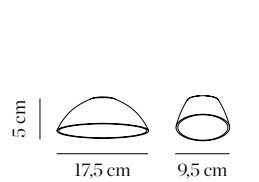

Blow

Design by Novell - Perera

Estructura hierro/latón
Structure iron/brass

Pantalla cristal soplado
Blow glass shade

3700/011 blanco *white*

3700/012 arena *sand colour*

3700/013 gris claro *light grey*

3700/016 níquel mate *matt nickel*

3700/017 cromo *chrome*

3700/000 según RAL cliente
according to customer's RAL
(mínimo 15 unidades / minimum 15 units)

LED Cree 3W - 3000K - 160lm 180°

CRISTALES PARA COMBINAR
GLASSES TO COMBINE

0000/A00 cristal A *A glass*

0000/B00 cristal B *B glass*

0000/C00 cristal C *C glass*

0000/D00 cristal D *D glass*

0000/E00 cristal E *E glass*

0000/F00 cristal F *F glass*

0000/G00 cristal G *G glass*

0000/H00 cristal H *H glass*

CE IP 20 A++

0000/A00

0000/B00

0000/C00

0000/D00

0000/E00

0000/F00

0000/G00

0000/H00