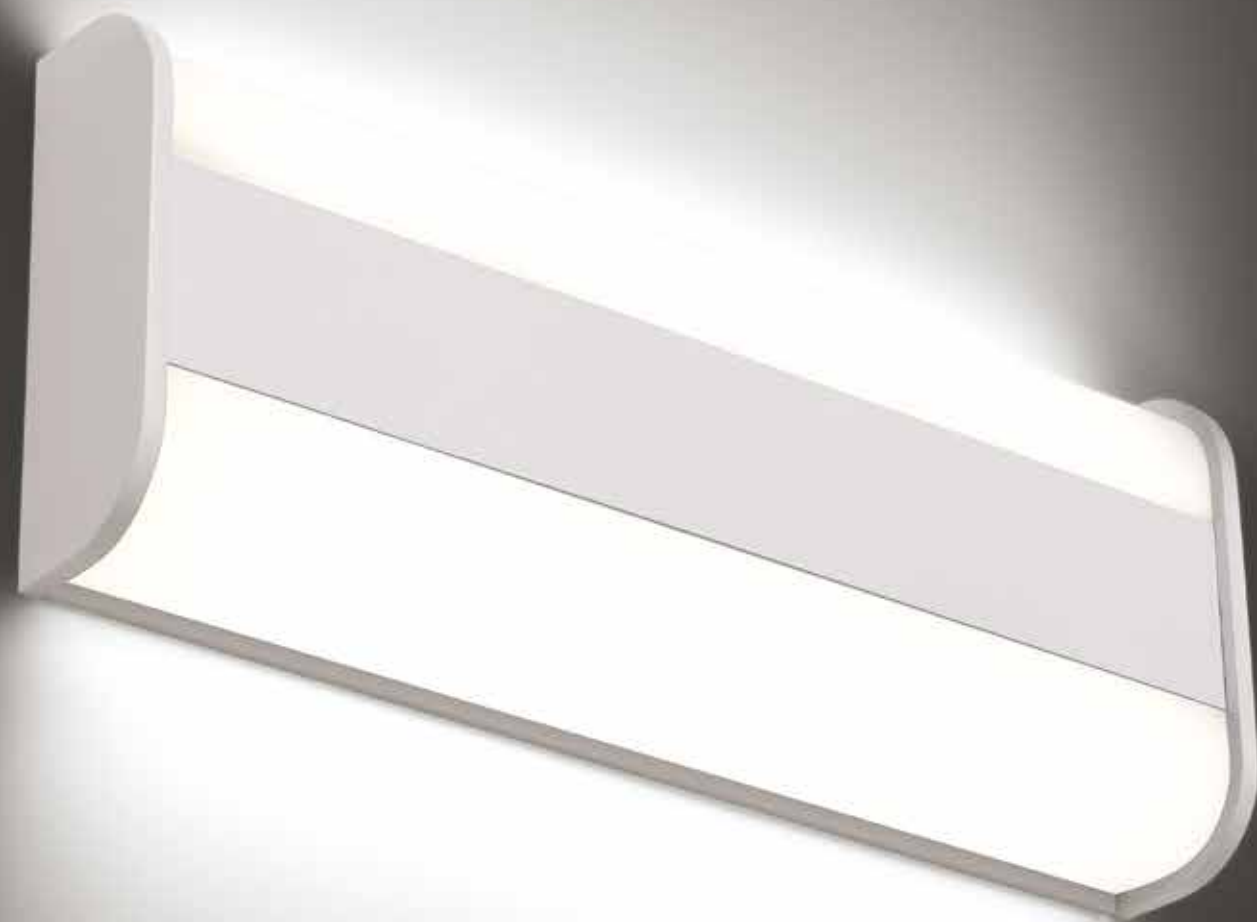

4410/060 (G5 T5 24W 60 cm) blanco *white*

4410/090 (G5 T5 39W 90 cm) blanco *white*

4410/120 (G5 T5 54W 120 cm) blanco *white*

4410/150 (G5 T5 80W 150 cm) blanco *white*

— G5 T5

CE IP 23 A++

Hall

Design by Cristian Cubiñá