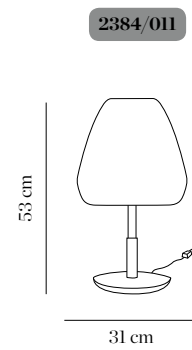

Aspen

Design by Obj Studio

Pantalla cerámica esmaltada brillante
Shade shiny enamelled ceramic

Estructura madera de roble / hierro pintado epoxi /
cable textil
Structure oak wood / epoxy painted iron / textil cable

Lámparas no incluidas
Lamps not included

2382/011 blanco white

2384/011 blanco white

3xE14 max. 10W

CE IP 20 A++