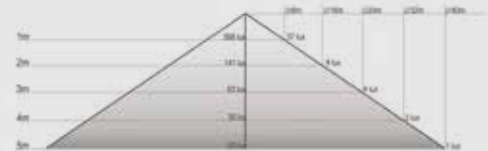

Plafones Ceiling Lamps

Bath A / Capitone / Drop Downlight / Lens / Mizu / Stone / Stone Led / Sun

Curvas fotométricas disponibles en www.almalight.com
 Photometric curves available on www.almalight.com

Capitone