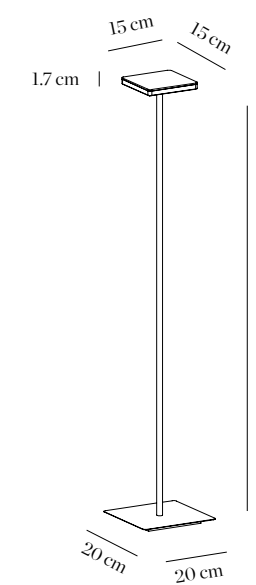

RGB Floor

Design by Cristian Cubiñá

Estructura fundición aluminio pintado epoxy
Structure Die cast aluminum powder coated

Pantalla metacrilato transparente
Shade transparent methacrylate

3150/011 blanco texturado *textured white*

3150/000 según RAL cliente
according to customer's RAL
(mínimo 15 unidades *minimum 15 units*)

RGB LED

CE ☐ IP 20 ☒ A++

pag
188