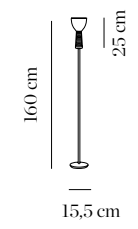

Estructura hierro
Structure iron

Con regulador/Lámpara no incluida
With dimmer/Lamp is not included

3442/036 cromo *chrome*

3E14 máx. 60W cable téxtil rojo
3E14 máx. 60W red textile cable

CE IP 20 A+

3125/017
3126/017