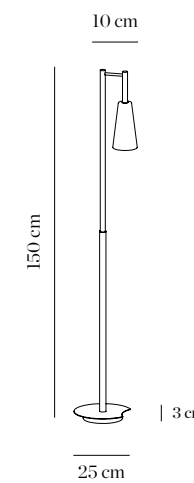

Blow

Design by Novell - Perera

Estructura hierro/latón
Structure iron/brass

Pantalla cristal soplado
Blow glass shade

3700/011 blanco *white*

3700/012 arena *sand colour*

3700/013 gris claro *light grey*

3700/016 níquel mate *matt nickel*

3700/017 cromo *chrome*

3700/000 según RAL cliente
according to customer's RAL
(mínimo 15 unidades / minimum 15 units)

LED Cree 3W - 3000K - 160lm 180°

CRISTALES PARA COMBINAR
GLASSES TO COMBINE

0000/A00 cristal A *A glass*

0000/B00 cristal B *B glass*

0000/C00 cristal C *C glass*

0000/D00 cristal D *D glass*

0000/E00 cristal E *E glass*

0000/F00 cristal F *F glass*

0000/G00 cristal G *G glass*

0000/H00 cristal H *H glass*

CE IP 20 A++