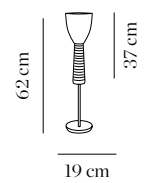

2125/027
2126/027

Kone

Design by Cristian Cubiñá

Pantalla cristal triplex soplado
Shade triplex blown glass

Estructura hierro/Lámpara no incluida
Structure iron/Lamp no included

2125/027 blanco *white*

2126/027 negro *black*

E27 100W

CE IP20 A++ A+