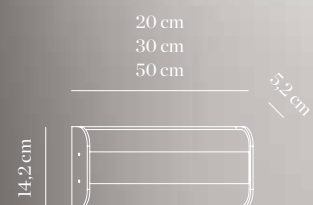

4410/060 (G5 T5 24W 60 cm) blanco *white*

4410/090 (G5 T5 39W 90 cm) blanco *white*

4410/120 (G5 T5 54W 120 cm) blanco *white*

4410/150 (G5 T5 80W 150 cm) blanco *white*

— G5 T5

CE IP 23 A++

Hall

Design by Cristian Cubiñá