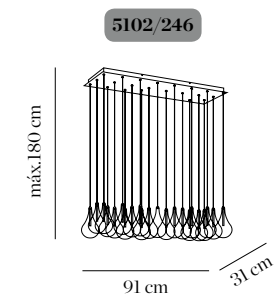

Drop

Design by Cristian Cubiñá

Pantalla cristal borosilicato transparente
Shade borosilicate transparent glass

Estructura hierro
Structure iron

Transformador electrónico regulable mediante dispositivos adecuados para los mismos
Dimmable electronic transformer with appropriate devices for the same

Lámparas incluidas
Lamps included

5102/246 cromo chrome

☐ G4 24x12V 10W

5103/166 cromo chrome

☐ G4 16x12V 10W

CE IP 20 A++