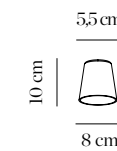

Blow

Design by Novell - Perera

Estructura hierro/latón
Structure iron/brass

Pantalla cristal soplado
Blow glass shade

3700/011 blanco *white*

3700/012 arena *sand colour*

3700/013 gris claro *light grey*

3700/016 níquel mate *matt nickel*

3700/017 cromo *chrome*

3700/000 según RAL cliente
according to customer's RAL
(mínimo 15 unidades / minimum 15 units)

LED Cree 3W - 3000K - 160lm 180°

CRISTALES PARA COMBINAR
GLASSES TO COMBINE

0000/A00 cristal A *A glass*

0000/B00 cristal B *B glass*

0000/C00 cristal C *C glass*

0000/D00 cristal D *D glass*

0000/E00 cristal E *E glass*

0000/F00 cristal F *F glass*

0000/G00 cristal G *G glass*

0000/H00 cristal H *H glass*

CE IP 20 A++

0000/A00

0000/B00

0000/C00

0000/D00

0000/E00

0000/F00

0000/G00

0000/H00