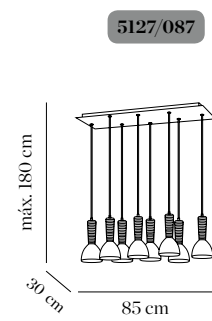

Kone

Design by Cristian Cubiñá

Pantalla cristal triplex soplado
Shade triplex blown glass

Estructura hierro
Structure iron

Acabados cromo / Lámparas no incluidas
Finishing chrome / Lamps not included

5127/067 blanco white

E14 6x40W

5127/087 blanco white

E14 8x40W

CE IP 20 A+ A+