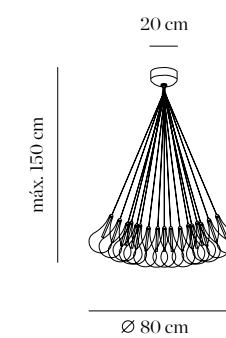

5100/376 XL estructura especial con 350cm de cable
special structure with 350cm cable length

☐ G4 37x12V 10W

CE IP 20 A++

Al subir y bajar el aro de silicona conseguimos variar la forma de luminaria.

By pulling up or down the silicon ring we can modify the external outfit of the luminaire.