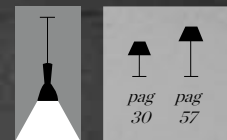

Kone

Design by Cristian Cubiñá

Pantalla cristal triplex soplado
Shade triplex blown glass

Estructura hierro
Structure iron

Acabados cromo/Lámparas no incluidas
Finishing chrome/Lamps not included

5125/057 blanco white
E14 5x40W

5125/067 blanco white
E14 6x40W

CE IP 20 A++ A+