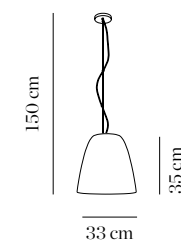

5312/026 cromo chrome

 E27 cable textil rojo, máx.100W
E27 red textil cable, máx.100W

5442/036 cromo chrome

 E27 cable textil rojo, máx.100W
E27 red textil cable, máx.100W

5312/016

5312/026

5442/036

CE IP 20 A A