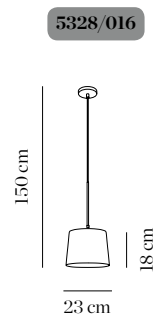

Lámpara no incluida
Lamp not included

5328/016 cromo *chrome*

E27 cable textil rojo, máx.60W
E27 red textil cable, máx.60W

5328/026 cromo *chrome*

E27 cable textil rojo, máx.100W
E27 red textil cable, máx.100W