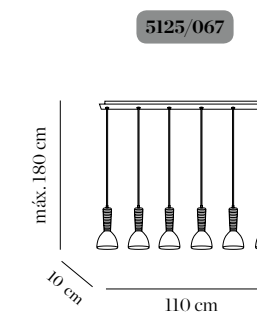

Kone

Design by Cristian Cubiñá

Pantalla cristal triplex soplado
Shade triplex blown glass

Estructura hierro
Structure iron

Acabados cromo/Lámparas no incluidas
Finishing chrome/Lamps not included

5125/057 blanco white
E14 5x40W

5125/067 blanco white
E14 6x40W

CE IP 20 A++ A+