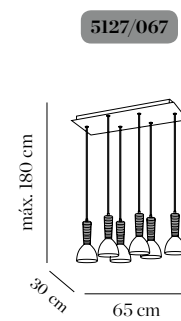

Kone

Design by Cristian Cubiñá

Pantalla cristal triplex soplado
Shade triplex blown glass

Estructura hierro
Structure iron

Acabados cromo / Lámparas no incluidas
Finishing chrome / Lamps not included

5127/067 blanco white

E14 6x40W

5127/087 blanco white

E14 8x40W

CE IP 20 A+ A+