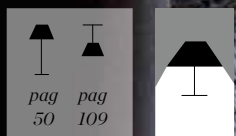

Room

Design by Paig + Novell

Pantalla aluminio pintado epoxi
Shade epoxy painted aluminium

El interior de la pantalla siempre pintado blanco
Shade will always be inside white painted

Balasto electrónico incluido / Lámpara no incluida
Electronic ballast included / Lamp not included

2450/011 Blanco *White*

2450/016 Plata *Silver*

2450/018 Negro *Black*

2Gx13 T5 55 W

CE