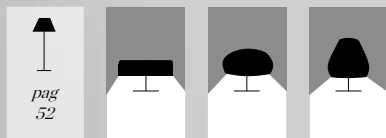

Aspen

Design by Obj Studio

Pantalla cerámica esmaltada brillante
Shade shiny enamelled ceramic

Estructura madera de roble / hierro pintado epoxi / cable textil
Structure oak wood / epoxy painted iron / textil cable

Lámparas no incluidas
Lamps not included

2383/011 blanco white

2385/011 blanco white

3xE14 max. 10W

CE IP20 A++