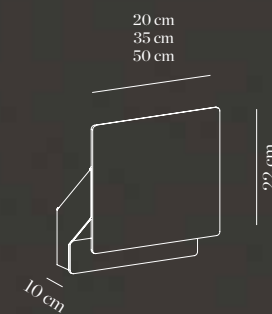

Profile

Design by Oriol Llahona

Estructura aluminio extruido
Structure extruded aluminum

Pantalla metacrilato opal
Shade opal methacrylate

4220 / 011 blanco *white* (20cm) - 2 x 450lm

4220 / 016 anodizado plata *silver anodized* (20cm) - 2 x 450lm

4220 / 000 RAL según cliente (20cm) - 2 x 450lm

according to customer's RAL

(mínimo 25 unidades *minimum 25 units*)

4221 / 011 blanco *white* (35cm) - 2 x 900lm

4221 / 016 anodizado plata *silver anodized* (35cm) - 2 x 900lm

4221 / 000 RAL según cliente (35cm) - 2 x 450lm

according to customer's RAL

(mínimo 25 unidades *minimum 25 units*)

4222 / 011 blanco *white* (50cm) - 2 x 1350lm

4222 / 016 anodizado plata *silver anodized* (50cm) - 2 x 1350lm

4222 / 000 RAL según cliente (50cm) - 2 x 1350lm

according to customer's RAL

(mínimo 25 unidades *minimum 25 units*)

2 x LED Strip 3000K