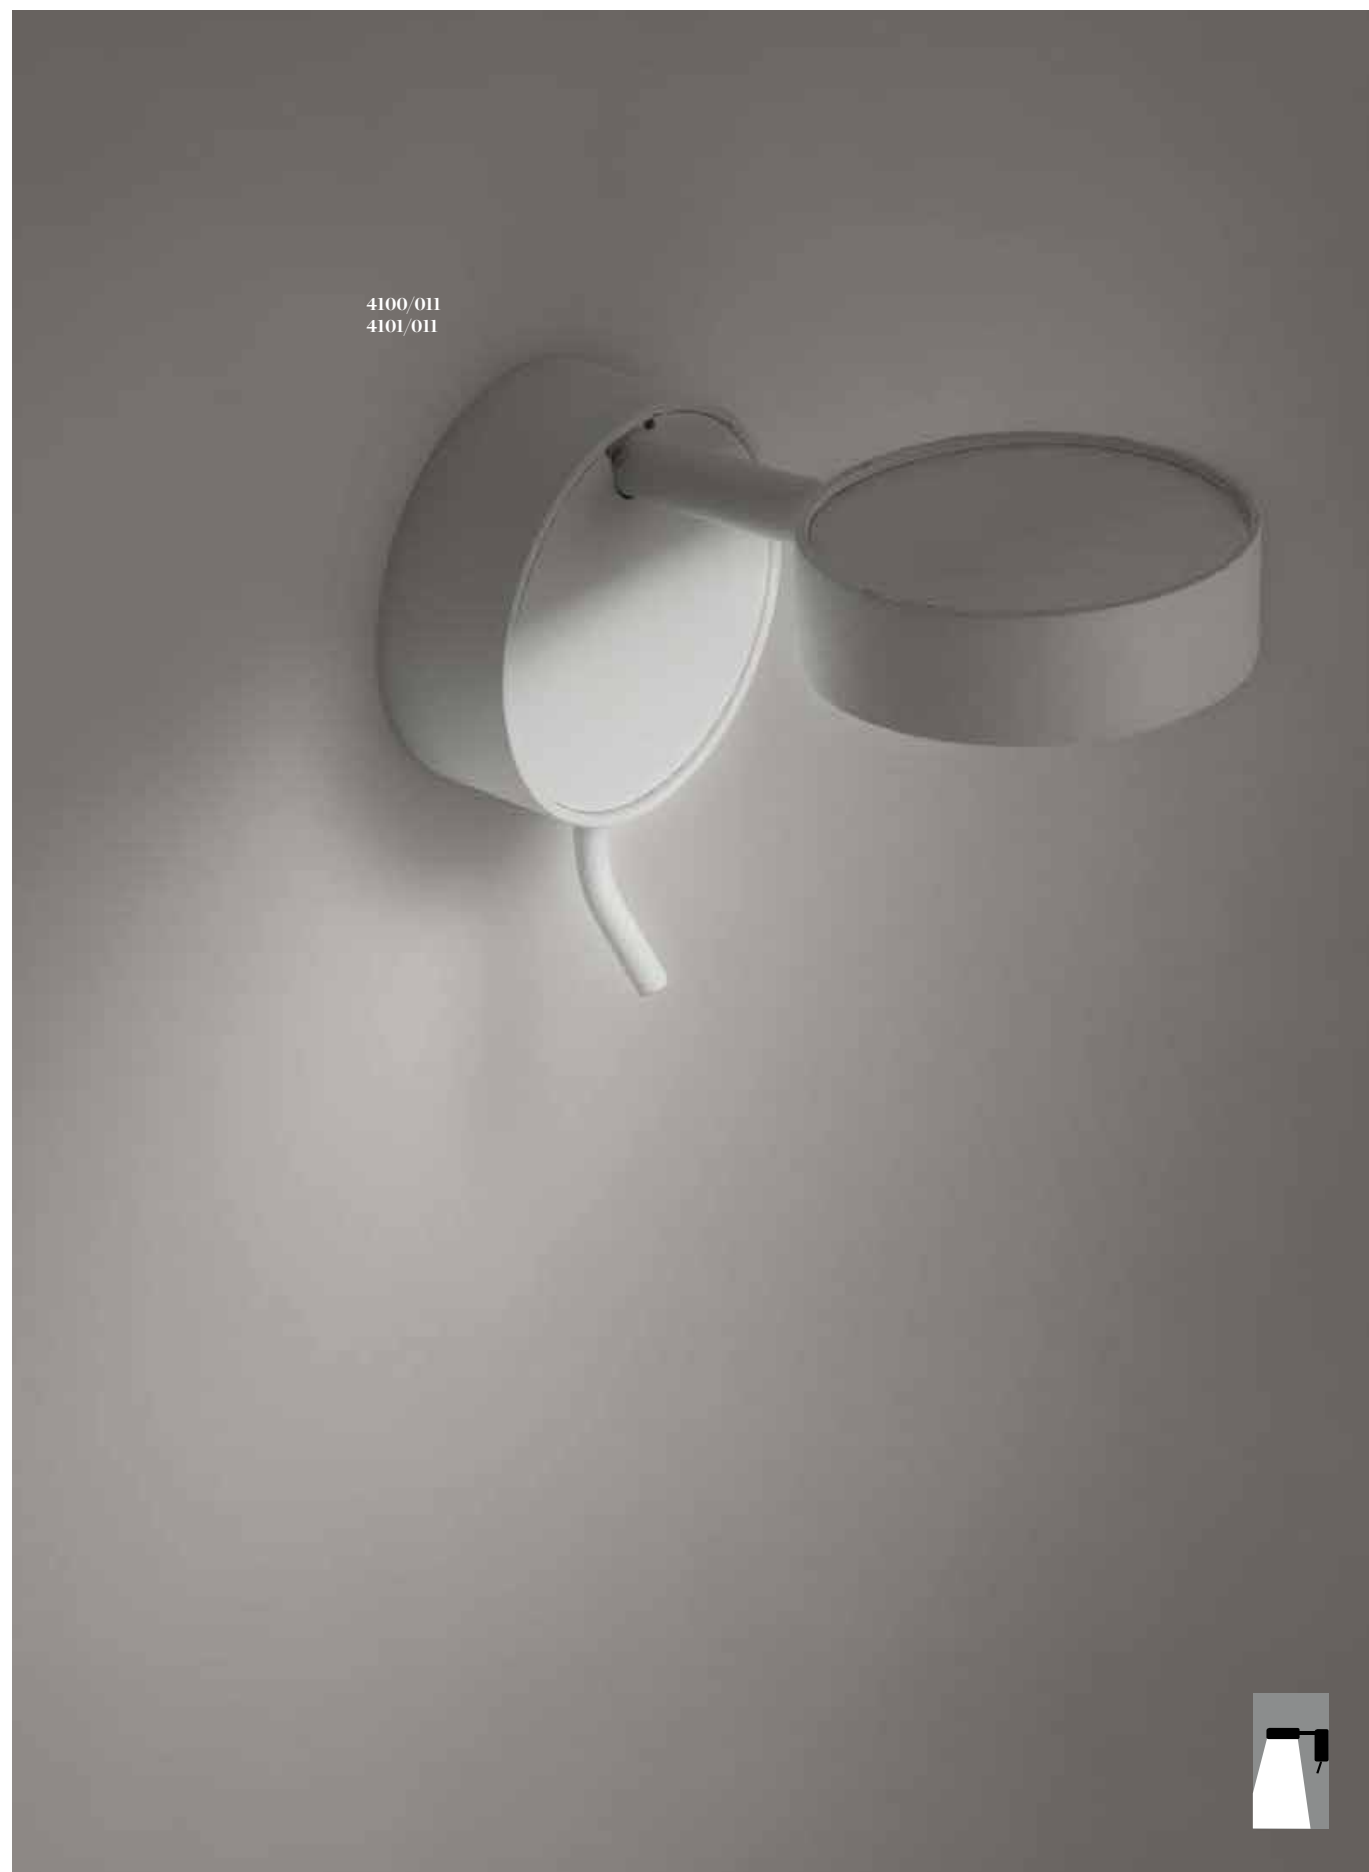

4100/011
4101/011