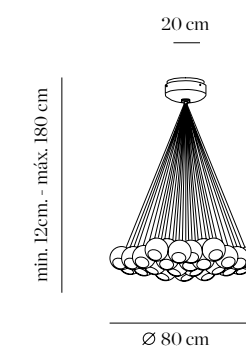

Double

Design by Sam Mey

Pantalla cristal opal/transparente
Shade / transparent glass

Estructura hierro
Structure iron

Transformador electrónico regulable mediante dispositivos adecuados para los mismos
Dimmable electronic transformer with appropriate devices for the same

Lámparas incluidas y reemplazables
Lamps included and replaceables

5000/376 níquel mate matt nickel

G4 12V 10W 37x10W

El cliente final puede elegir si quiere o no montar el cristal transparente exterior.
The end consumer can choose whether he wants or not to install the exterior transparent glass.