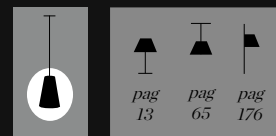

ESTRUCTURA LED
LED STRUCTURE

5700/011 blanco white
5700/012 arena sand colour
5700/013 gris claro light grey
5700/016 níquel mate matt nickel
5700/000 según RAL cliente
according to customer's RAL
(mínimo 15 unidades / minimum 15 units)

LED Cree 3W - 3000K - 160lm 180°

ESTRUCTURA CIEGA SIN CRISTAL
BLIND STRUCTURE WITHOUT GLASS

5701/011 blanco white
5701/012 crema light cream
5701/013 gris claro light grey
5701/016 níquel mate matt nickel
5701/000 según RAL cliente
according to customer's RAL
(mínimo 15 unidades / minimum 15 units)

CE IP 20 A++