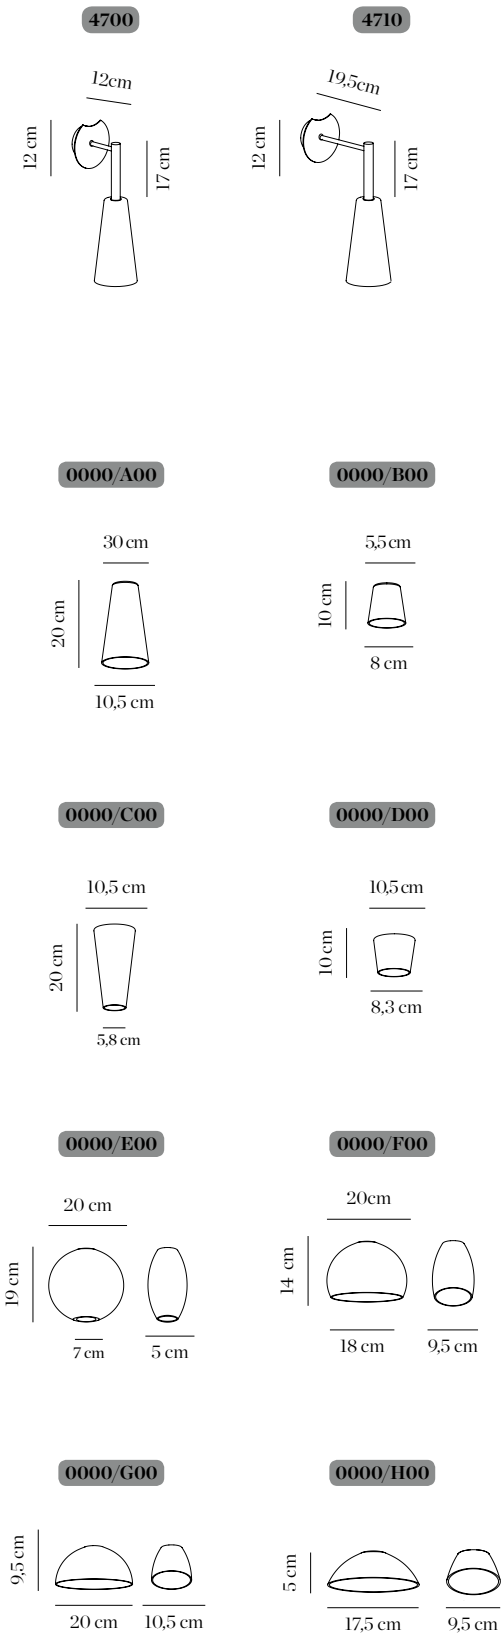

Blow

Design by Novell - Perera

Estructura hierro/latón
Structure iron/brass

Pantalla cristal soplado
Blow glass shade

4700/011 blanco white

4700/012 arena sand colour

4700/013 gris claro light grey

4700/016 níquel mate matt nickel

4700/017 cromo chrome

4700/000 según RAL cliente
according to customer's RAL
(mínimo 15 unidades / minimum 15 units)

4710/011 blanco white

4710/012 crema light cream

4710/013 gris claro light grey

4710/016 níquel mate matt nickel

4710/017 cromo chrome

4710/000 según RAL cliente
according to customer's RAL
(mínimo 15 unidades / minimum 15 units)

LED Cree 3W - 3000K - 160lm 180°

CRISTALES PARA COMBINAR
GLASSES TO COMBINE

0000/A00 cristal A A glass

0000/B00 cristal B B glass

0000/C00 cristal C C glass

0000/D00 cristal D D glass

0000/E00 cristal E E glass

0000/F00 cristal F F glass

0000/G00 cristal G G glass

0000/H00 cristal H H glass

CE