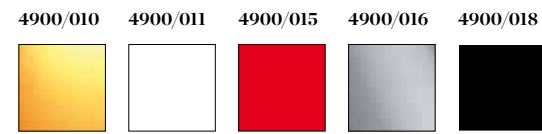

Note

Design by Oriol Llahona

Estructura aluminio anodizado o pintado epoxi texturizado
Structure anodized or texturized epoxi painted aluminium

Los acabados pintados son texturizados. Bajo pedido puede pintarse según RAL del cliente. La pantalla frontal en aluminio anodizado puede personalizarse bajo pedido
Painted finishings are texturized. Under request can be painted in customers RAL. Front shade in anodized aluminium can be personalized under request

Lámpara no incluida
Lamp not included

4900/010 anodizado dorado *gold anodized*

4900/011 blanco *white*

4900/015 rojo *red (ral 3020)*

4900/016 anodizado plata *silver anodized*

4900/018 negro *black*

R7s max. 150W

CE