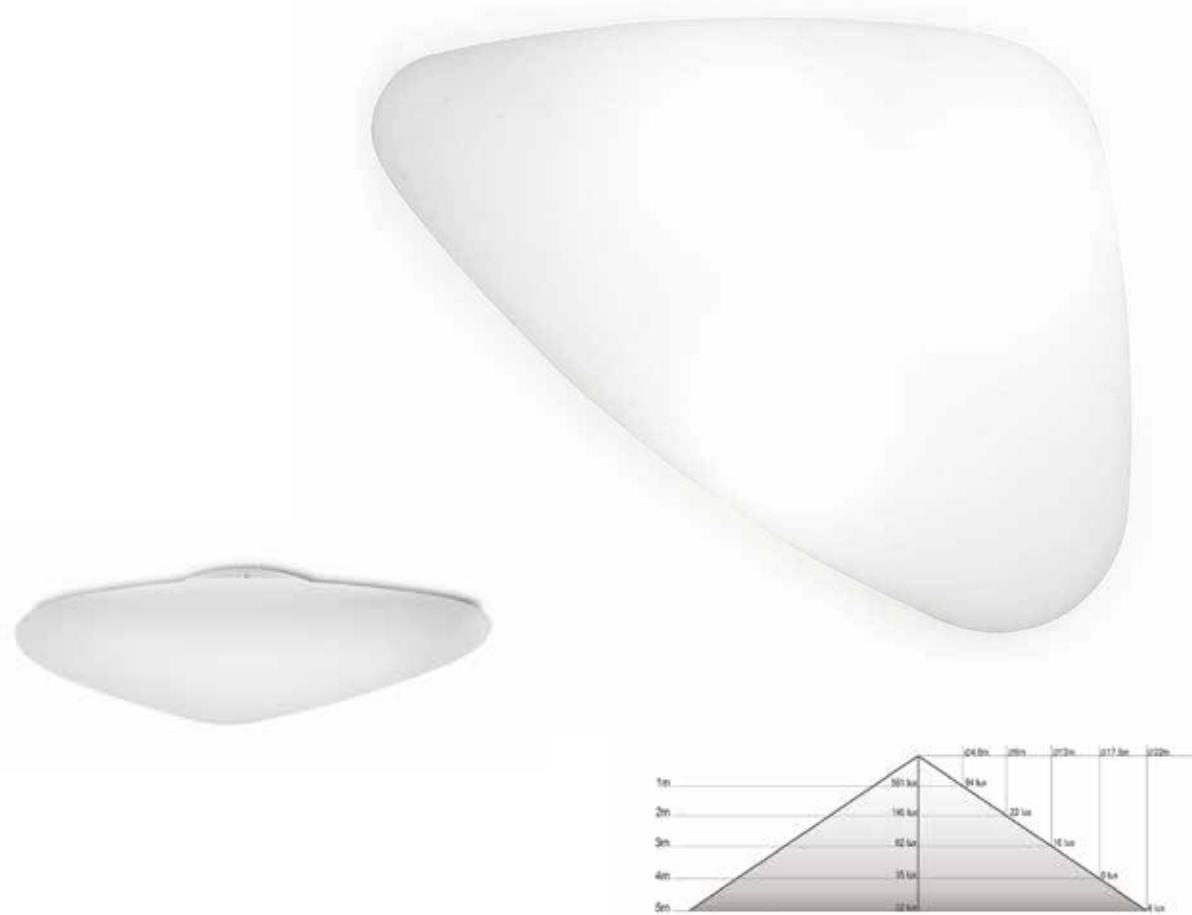

Curvas fotométricas disponibles en www.almalight.com
 Photometric curves available on www.almalight.com

Stone
 Design by Josep Novell & Josep Puig

Pantalla polietileno rotomoldeado
 Shade rotomoulded polyethylene