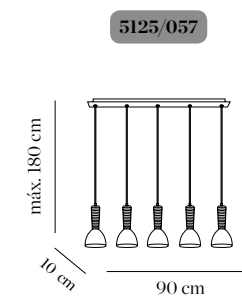

Kone

Design by Cristian Cubiñá

Pantalla cristal triplex soplado
Shade triplex blown glass

Estructura hierro
Structure iron

Acabados cromo/Lámparas no incluidas
Finishing chrome/Lamps not included

5125/057 blanco white
E14 5x40W

5125/067 blanco white
E14 6x40W

CE IP 20 A++ A+