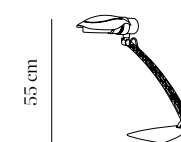

Golf

Pantalla termoplástico
Shade thermoplastic

Estructura aluminio/Lámpara no incluida
Structure aluminium/Lamp not included

2224/015A azul *blue*

E27 Dulux EL20W

2225/015A azul *blue*

E27 Dulux EL20W

CE IP 20

2224