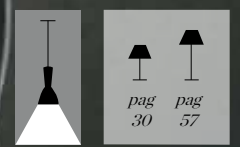

Kone

Design by Cristian Cubiñá

Pantalla cristal triplex soplado
Shade triplex blown glass

Estructura hierro
Structure iron

Acabados cromo/Lámparas no incluidas
Finishing chrome/Lamps not included

5125/017 blanco white

E27 40W

5125/027 blanco white

E27 100W

CE IP20 A++ A+