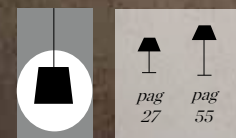

La estructura incorpora un sistema que permite regular la posición del cristal, para asegurar que pueda montarse en posición horizontal.

The structure has a regulation system to grant the glass to be mounted in a any case in a accurate horizontal position

Bare

Design by Sam Mey

Pantalla cristal triplex soplado
Shade triplex blown glass

Estructura hierro
Structure iron

Lámpara no incluida
Lamp not included

5328/016 cromo *chrome*

E27 cable textil rojo, máx.60W
E27 red textil cable, máx.60W

5328/026 cromo *chrome*

E27 cable textil rojo, máx.100W
E27 red textil cable, máx.100W

CE IP 20 A++ A+