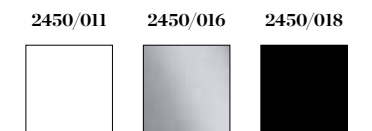

Room

Design by Paig + Novell

Pantalla aluminio pintado epoxi
Shade epoxy painted aluminium

El interior de la pantalla siempre pintado blanco
Shade will always be inside white painted

Balasto electrónico incluido / Lámpara no incluida
Electronic ballast included / Lamp not included

2450/011 Blanco *White*

2450/016 Plata *Silver*

2450/018 Negro *Black*

2Gx13 T5 55 W

CE