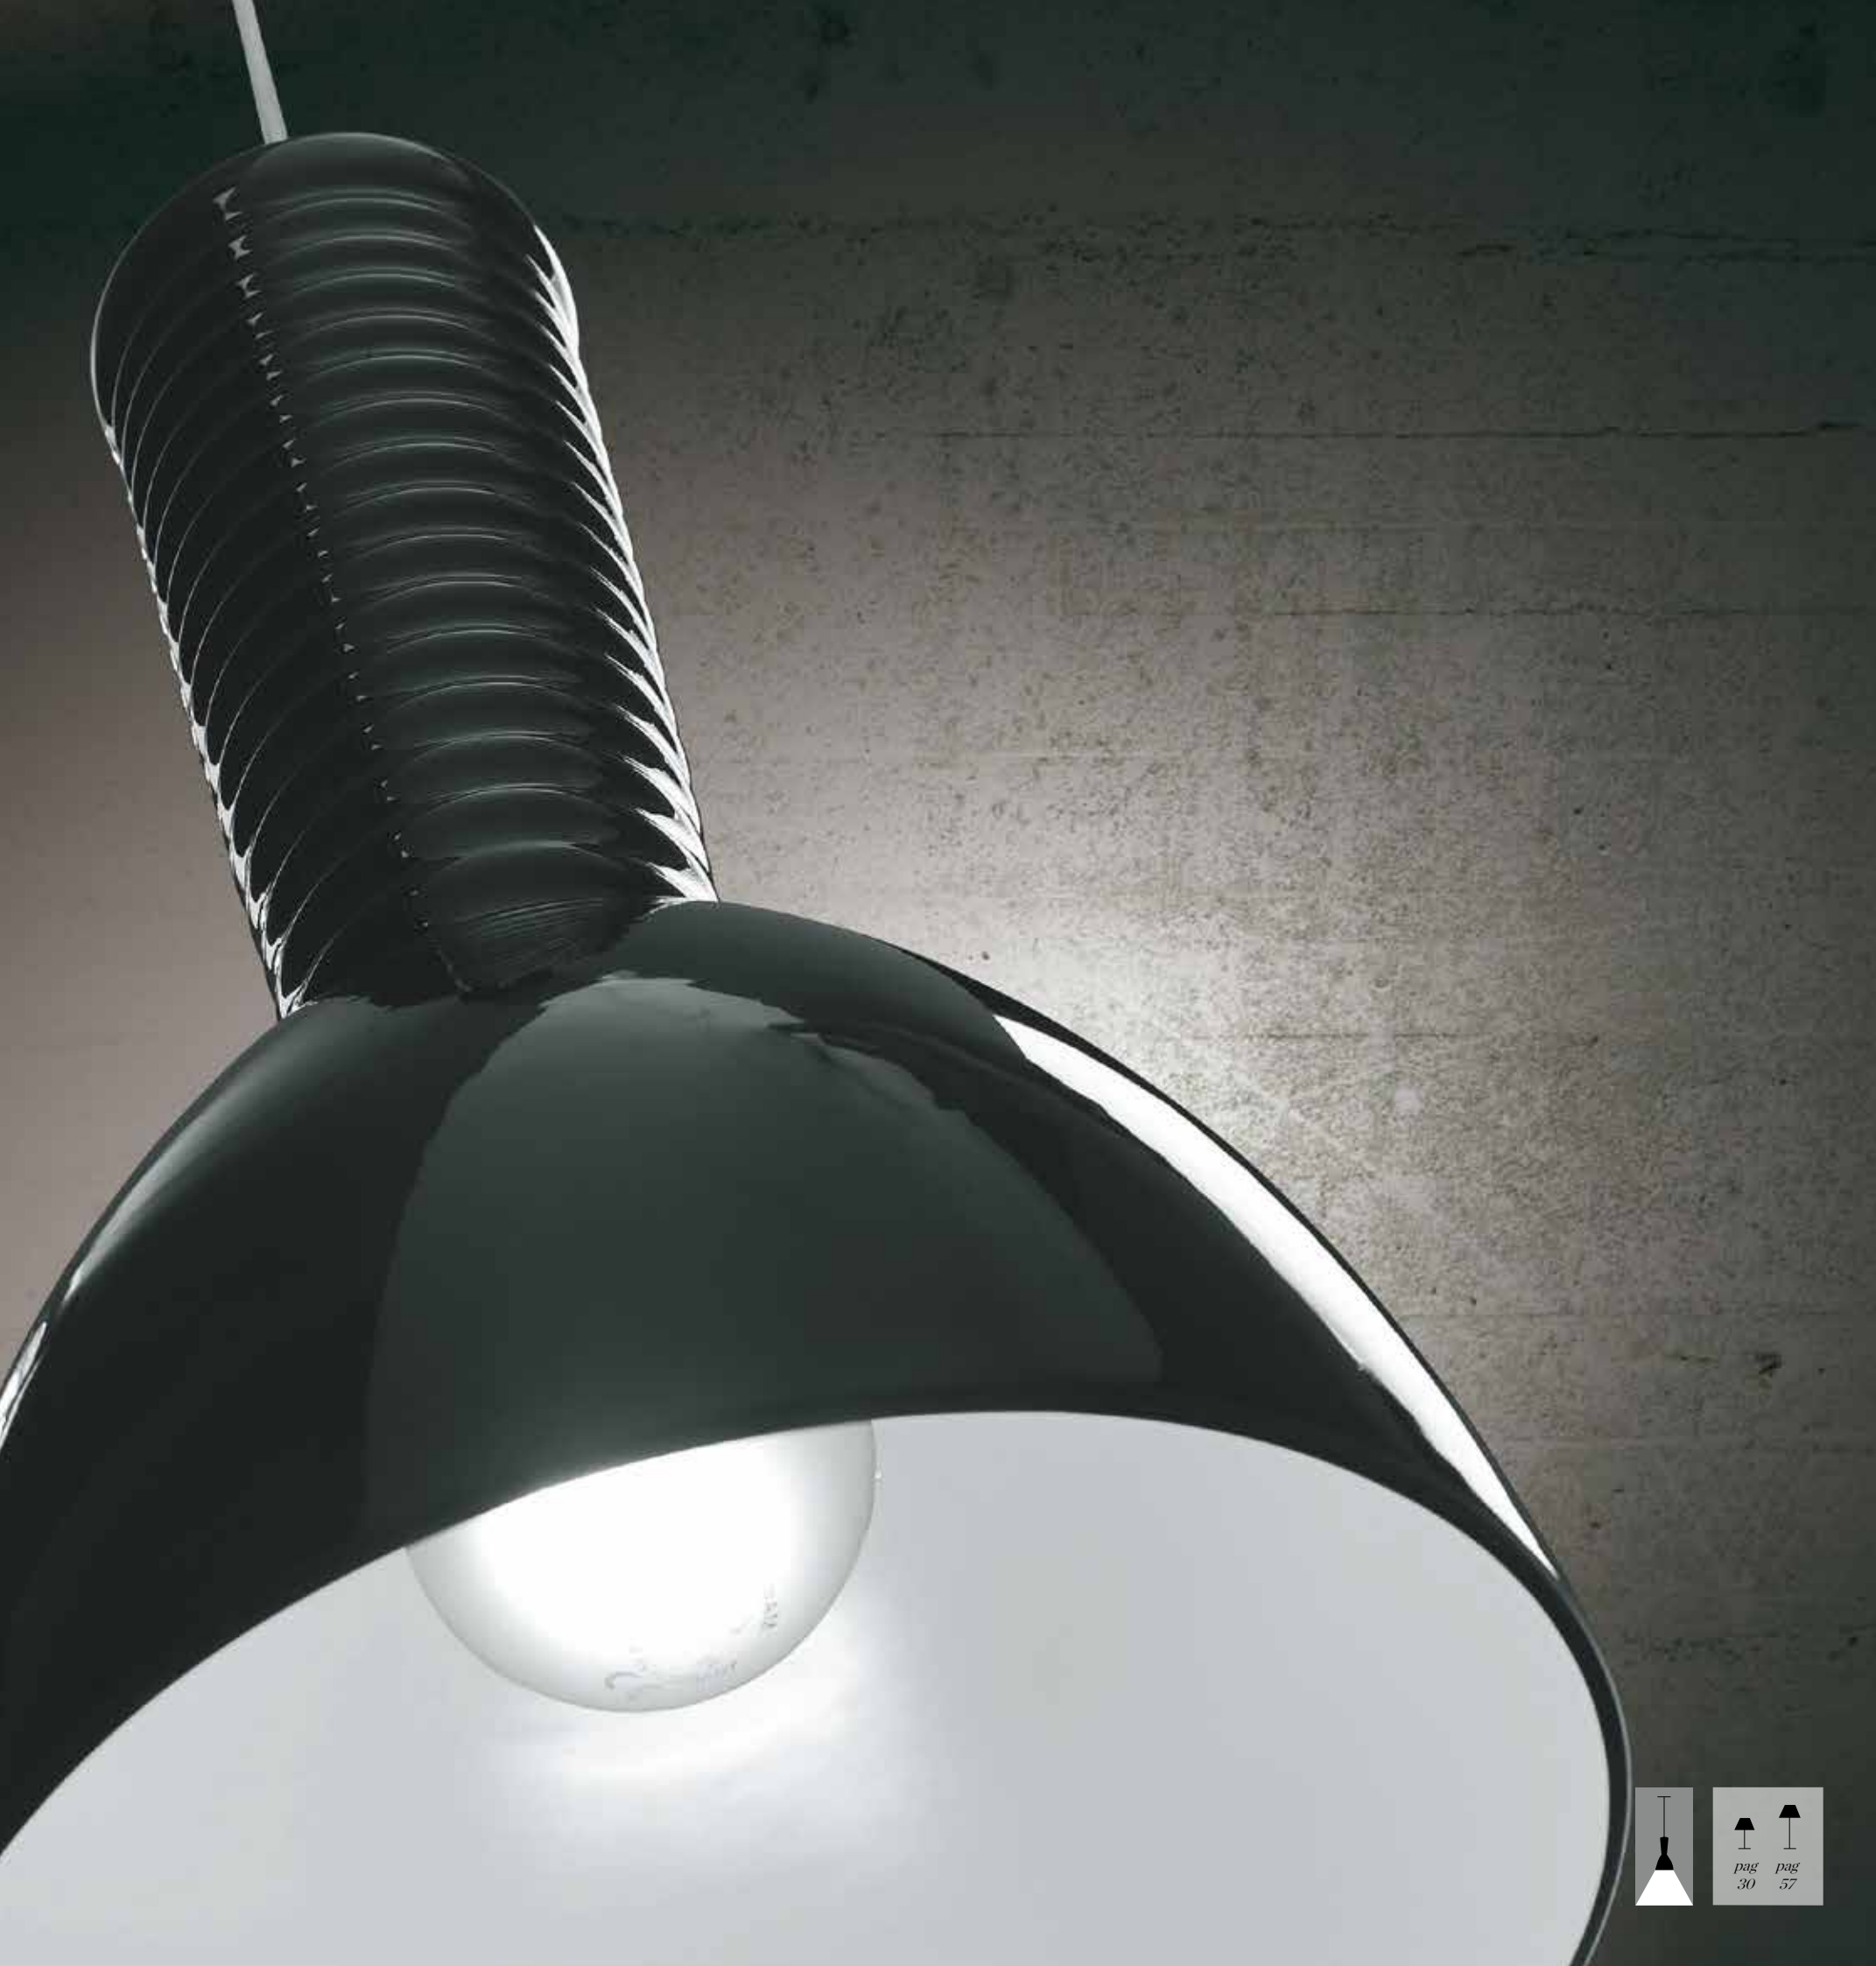

Kone

Design by Cristian Cubiñá

Pantalla cristal triplex soplado
Shade triplex blown glass

Estructura hierro
Structure iron

Acabados cromo/Lámparas no incluidas
Finishing chrome/Lamps not included

5125/017 blanco white

E27 40W

5125/027 blanco white

E27 100W

CE IP20 A++ A+