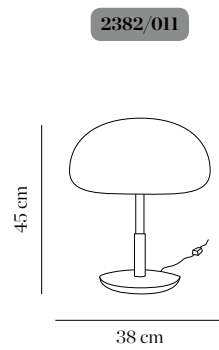

Aspen

Design by Obj Studio

Pantalla cerámica esmaltada brillante
Shade shiny enamelled ceramic

Estructura madera de roble / hierro pintado epoxi /
cable textil
Structure oak wood / epoxy painted iron / textil cable

Lámparas no incluidas
Lamps not included

2382/011 blanco white

2384/011 blanco white

3xE14 max. 10W

CE IP 20 A++