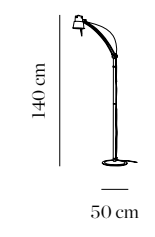

4204/015A 4204/013A