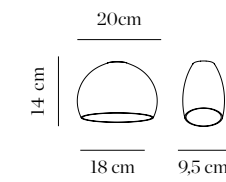

Blow

Design by Novell - Perera

Estructura hierro/latón
Structure iron/brass

Pantalla cristal soplado
Blow glass shade

3700/011 blanco *white*

3700/012 arena *sand colour*

3700/013 gris claro *light grey*

3700/016 níquel mate *matt nickel*

3700/017 cromo *chrome*

3700/000 según RAL cliente
according to customer's RAL
(mínimo 15 unidades / minimum 15 units)

LED Cree 3W - 3000K - 160lm 180°

CRISTALES PARA COMBINAR
GLASSES TO COMBINE

0000/A00 cristal A *A glass*

0000/B00 cristal B *B glass*

0000/C00 cristal C *C glass*

0000/D00 cristal D *D glass*

0000/E00 cristal E *E glass*

0000/F00 cristal F *F glass*

0000/G00 cristal G *G glass*

0000/H00 cristal H *H glass*

CE IP 20 A++

0000/A00

0000/B00

0000/C00

0000/D00

0000/E00

0000/F00

0000/G00

0000/H00