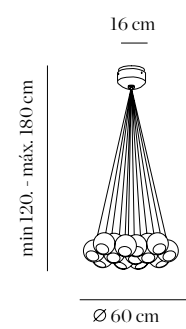

Double

Design by Sam Mey

Pantalla cristal opal / transparente
Shade / transparent glass

Estructura hierro
Structure iron

Transformador electrónico regulable mediante dispositivos adecuados para los mismos
Dimmable electronic transformer with appropriate devices for the same

Lámparas incluidas y reemplazables
Lamps included and replaceables

5000/196 níquel mate matt nickel

G4 12V 10W 19x10W

El cliente final puede elegir si quiere o no montar el cristal transparente exterior.
The end consumer can choose whether he wants or not to install the exterior transparent glass.

CE IP20 A+