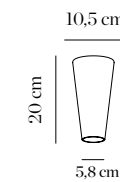

Blow

Design by Novell - Perera

Estructura hierro/latón
Structure iron/brass

Pantalla cristal soplado
Blow glass shade

3700/011 blanco *white*

3700/012 arena *sand colour*

3700/013 gris claro *light grey*

3700/016 níquel mate *matt nickel*

3700/017 cromo *chrome*

3700/000 según RAL cliente
according to customer's RAL
(mínimo 15 unidades / minimum 15 units)

LED Cree 3W - 3000K - 160lm 180°

CRISTALES PARA COMBINAR
GLASSES TO COMBINE

0000/A00 cristal A *A glass*

0000/B00 cristal B *B glass*

0000/C00 cristal C *C glass*

0000/D00 cristal D *D glass*

0000/E00 cristal E *E glass*

0000/F00 cristal F *F glass*

0000/G00 cristal G *G glass*

0000/H00 cristal H *H glass*

CE IP 20 A++

0000/A00

0000/B00

0000/C00

0000/D00

0000/E00

0000/F00

0000/G00

0000/H00