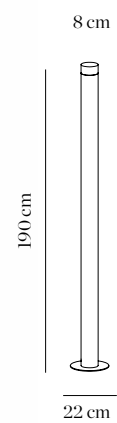

Led Pole

Design by Cristian Cubiñá

Estructura extrusión aluminio
Structure extruded aluminum

Pantalla metacrilato arenado
Shade sand blasted methacrylate

Con regulador
With dimmer

3160/011 blanco texturado *textured white*

3160/018 negro texturado *textured black*

3160/016 anodizado plata *anodized silver*

3160/010 anodizado oro *anodized gold*

3160/000 según RAL cliente
according to customer's RAL
(mínimo 15 unidades / minimum 15 units)

LED Talex Stark module 20W – 2000lm

CE IP 20 A++